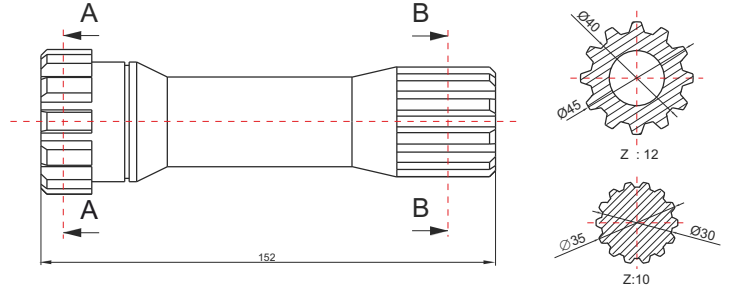

KARDAN MİLLERİ

CARDAN SHAFTS

FULLER 17316 KARDAN MİLİ/CARDAN SHAFT

60517316

CARDAN SHAFTS

VOLVO SR 1700 KARDAN MİLİ/CARDAN SHAFT

60901700

KARDAN MİLLERİ

VOLVO SR1700 ORJINAL TİP KARDAN MİLİ/CARDAN SHAFT

60901710

VOLVO SR70 KARDAN MİLİ/CARDAN SHAFT

60970072