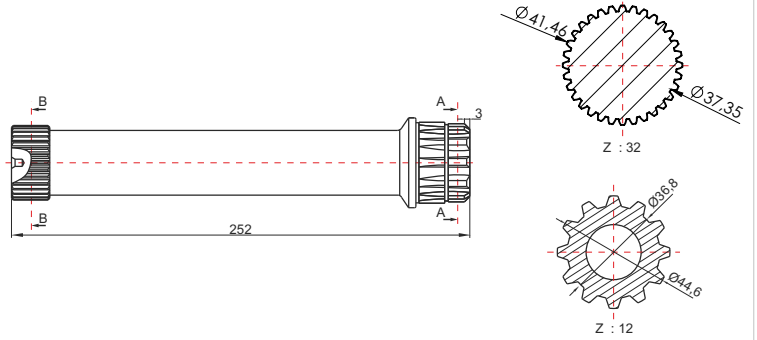

KARDAN MİLLERİ

CARDAN SHAFTS

FULLER 17316 KARDAN MİLİ/CARDAN SHAFT

60517316

CARDAN SHAFTS

VOLVO SR 1700 KARDAN MİLİ/CARDAN SHAFT

60901700

KARDAN MİLLERİ

VOLVO SR1700 ORJINAL TİP KARDAN MİLİ/CARDAN SHAFT

60901710

VOLVO SR70 KARDAN MİLİ/CARDAN SHAFT

60970072