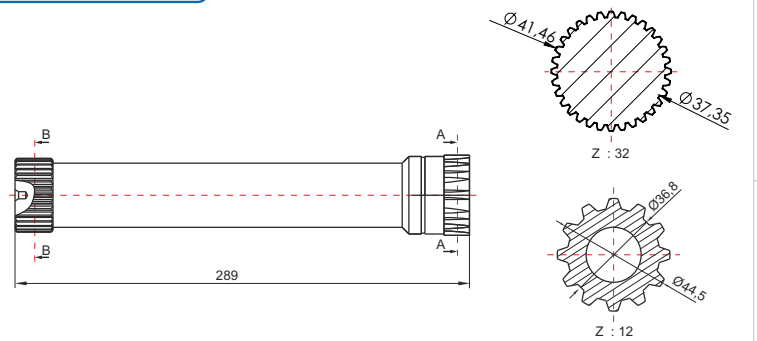

KARDAN MİLLERİ

CARDAN SHAFTS

FULLER 17316 KARDAN MİLİ/CARDAN SHAFT

60517316

CARDAN SHAFTS

VOLVO SR 1700 KARDAN MİLİ/CARDAN SHAFT

60901700

KARDAN MİLLERİ

VOLVO SR1700 ORJINAL TİP KARDAN MİLİ/CARDAN SHAFT

60901710

VOLVO SR70 KARDAN MİLİ/CARDAN SHAFT

60970072