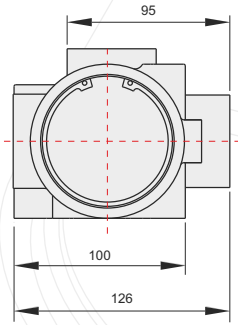

VAKUMLU YÖN VENTİLİ

VACUUM DIRECTIONAL VALVE

36001040

HYDRAULIC VALVES

HİDROLİK VALFLER

GENEL BİLGİLER/GENERAL DATA

VENTİL KODU VALVE CODE	1"Düz Rakorlu 1" Straight Fitting 36001040
Debi Hızı / Flow Rate	140 lt/dk
Max. Basınç / Max. Press.	190 bar
Ağırlık / Weight(kg)	7,5 kg
Max. Pnömatik Basınç Max. Pneumatic Press.	12 bar
Akışkan / Fluid	Mineral bazlı hidrolik yağ Mineral based hydraulic oil