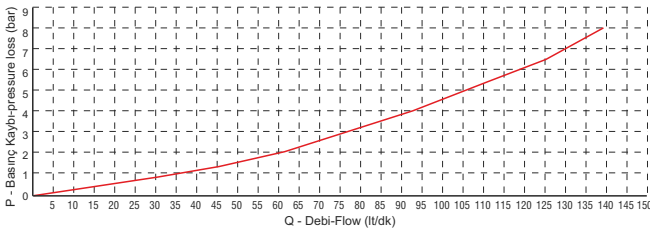

VAKUMLU YÖN VENTİLİ

VACUUM DIRECTIONAL VALVE

36001040

HYDRAULIC VALVES

HİDROLİK VALFLER

GENEL BİLGİLER/GENERAL DATA

VENTİL KODU VALVE CODE	1"Düz Rakorlu 1" Straight Fitting 36001040
Debi Hızı / Flow Rate	140 lt/dk
Max. Basınç / Max. Press.	190 bar
Ağırlık / Weight(kg)	7,5 kg
Max. Pnömatik Basınç Max. Pneumatic Press.	12 bar
Akışkan / Fluid	Mineral bazlı hidrolik yağ Mineral based hydraulic oil