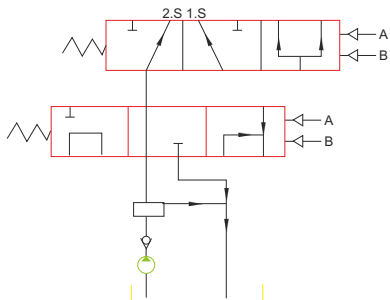

VAKUMLU YÖN VENTİLİ

VACUUM DIRECTIONAL VALVE

36001040

HYDRAULIC VALVES

HİDROLİK VALFLER

GENEL BİLGİLER/GENERAL DATA

VENTİL KODU VALVE CODE	1"Düz Rakorlu 1" Straight Fitting 36001040
Debi Hızı / Flow Rate	140 lt/dk
Max. Basınç / Max. Press.	190 bar
Ağırlık / Weight(kg)	7,5 kg
Max. Pnömatik Basınç Max. Pneumatic Press.	12 bar
Akışkan / Fluid	Mineral bazlı hidrolik yağ Mineral based hydraulic oil