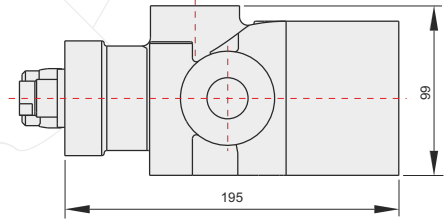

VAKUMLU YÖN VENTİLİ

VACUUM DIRECTIONAL VALVE

36001040

HYDRAULIC VALVES

HİDROLİK VALFLER

GENEL BİLGİLER/GENERAL DATA

VENTİL KODU VALVE CODE	1"Düz Rakorlu 1" Straight Fitting 36001040
Debi Hızı / Flow Rate	140 lt/dk
Max. Basınç / Max. Press.	190 bar
Ağırlık / Weight(kg)	7,5 kg
Max. Pnömatik Basınç Max. Pneumatic Press.	12 bar
Akışkan / Fluid	Mineral bazlı hidrolik yağ Mineral based hydraulic oil