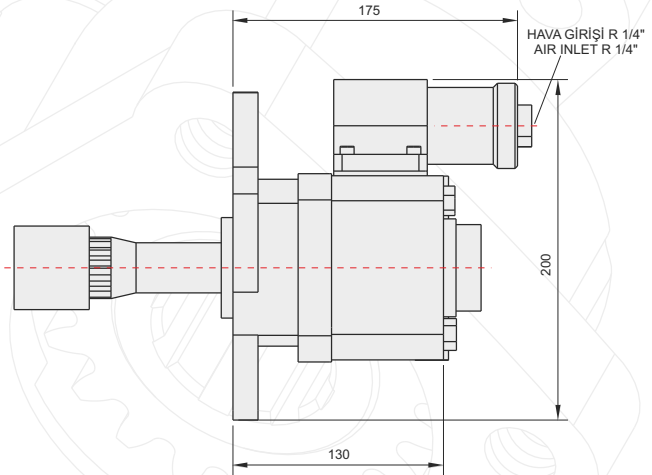

## GENEL BİLGİLER/GENERAL DATA

P.T.O. KODU / P.T.O. CODE	50512321	
Tork / Torque	24 Kgm	235,4 Nm
Güç(1000 rpm) / Power	30,6 Hp	22,9 Kw
Devir / Speed	1000 rpm	1000 rpm
Oran / Ratio	1/1,2	1/1,2
Ağırlık / Weight	16 kg	35,2 lb
Bağlantı / Mounting	Kuyruk Çift Dişli	Rear
Kumanda / Control	Havali	Pneumatic
Dönüş / P.T.O. Rotation	Sol - ISO	Left - ISO