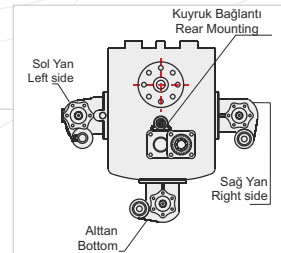

## GENEL BİLGİLER/GENERAL DATA

P.T.O. KODU / P.T.O. CODE	50512321	
Tork / Torque	24 Kgm	235,4 Nm
Güç(1000 rpm) / Power	30,6 Hp	22,9 Kw
Devir / Speed	1000 rpm	1000 rpm
Oran / Ratio	1/1,2	1/1,2
Ağırlık / Weight	16 kg	35,2 lb
Bağlantı / Mounting	Kuyruk Çift Dişli	Rear
Kumanda / Control	Havali	Pneumatic
Dönüş / P.T.O. Rotation	Sol - ISO	Left - ISO