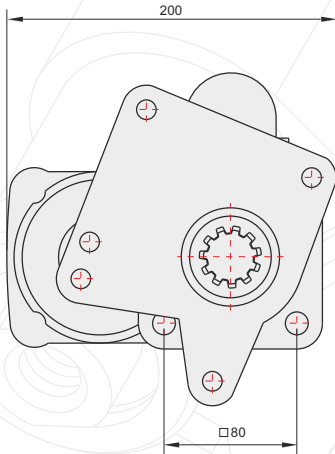

## GENEL BİLGİLER/GENERAL DATA

P.T.O. KODU / P.T.O. CODE	50512321	
Tork / Torque	24 Kgm	235,4 Nm
Güç(1000 rpm) / Power	30,6 Hp	22,9 Kw
Devir / Speed	1000 rpm	1000 rpm
Oran / Ratio	1/1,2	1/1,2
Ağırlık / Weight	16 kg	35,2 lb
Bağlantı / Mounting	Kuyruk Çift Dişli	Rear
Kumanda / Control	Havali	Pneumatic
Dönüş / P.T.O. Rotation	Sol - ISO	Left - ISO

Seçeğinizin pompanın dönüş yönü, P.T.O. dönüş yönü ile ters olmalıdır.  
The rotation of the chosen pump has to be opposite with the rotation of P.T.O.

P.T.O. montaj edildikten sonra ana şanzıman yağını tamamlayın.  
Fill the oil of the gear box after mounting the P.T.O.