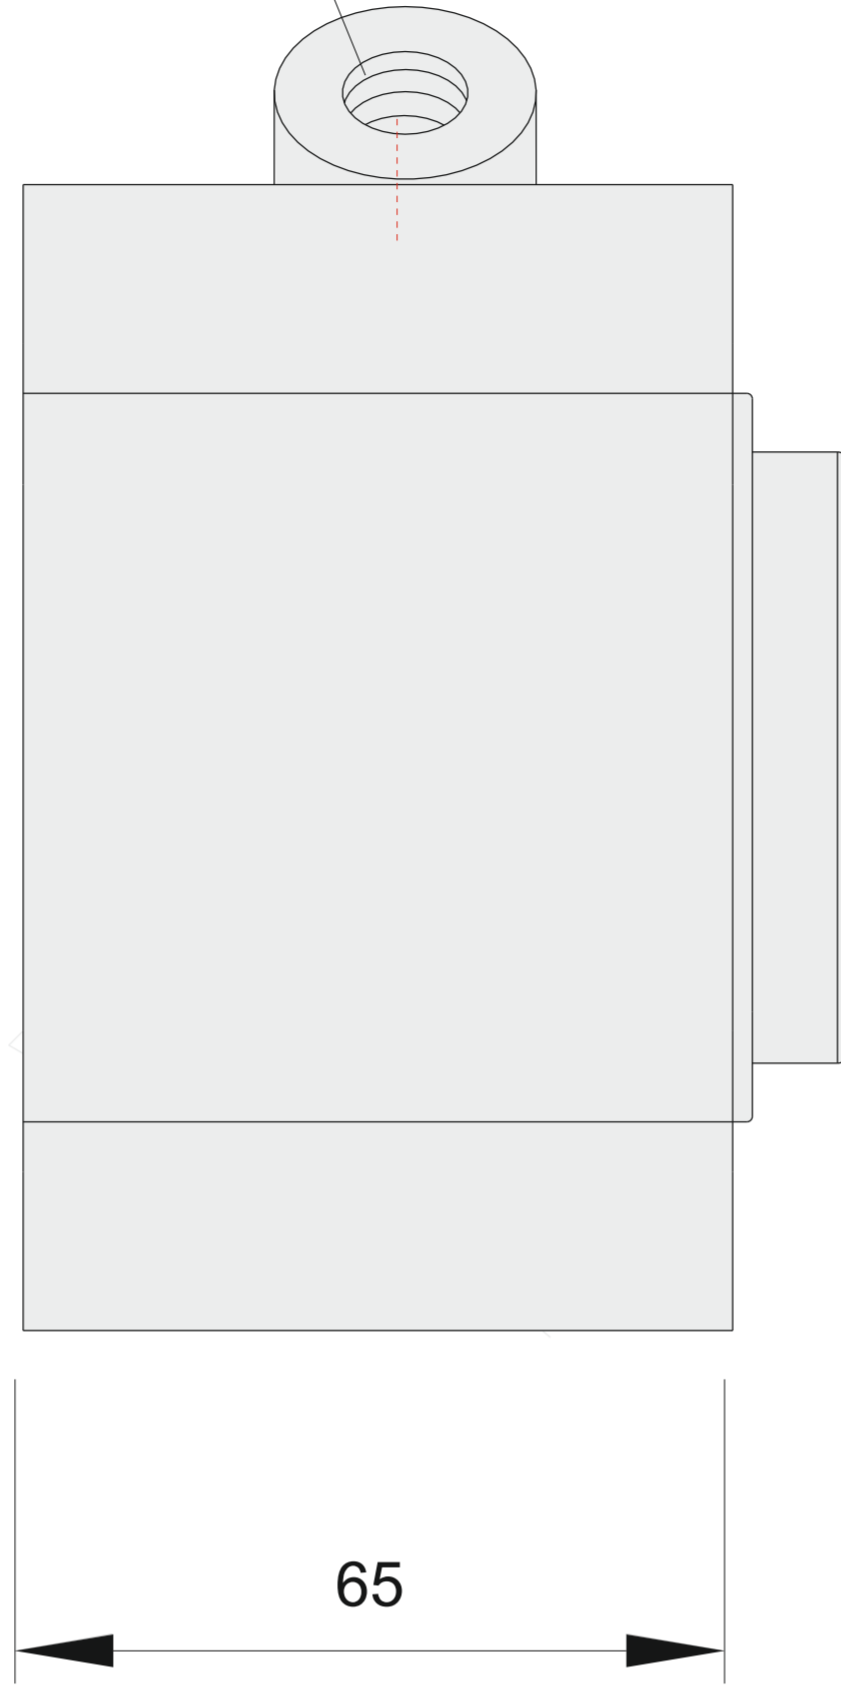

AIR INLET R 1/4"  
HAVA GİRİŞİ R 1/4"

DIN 5462 8x32x35