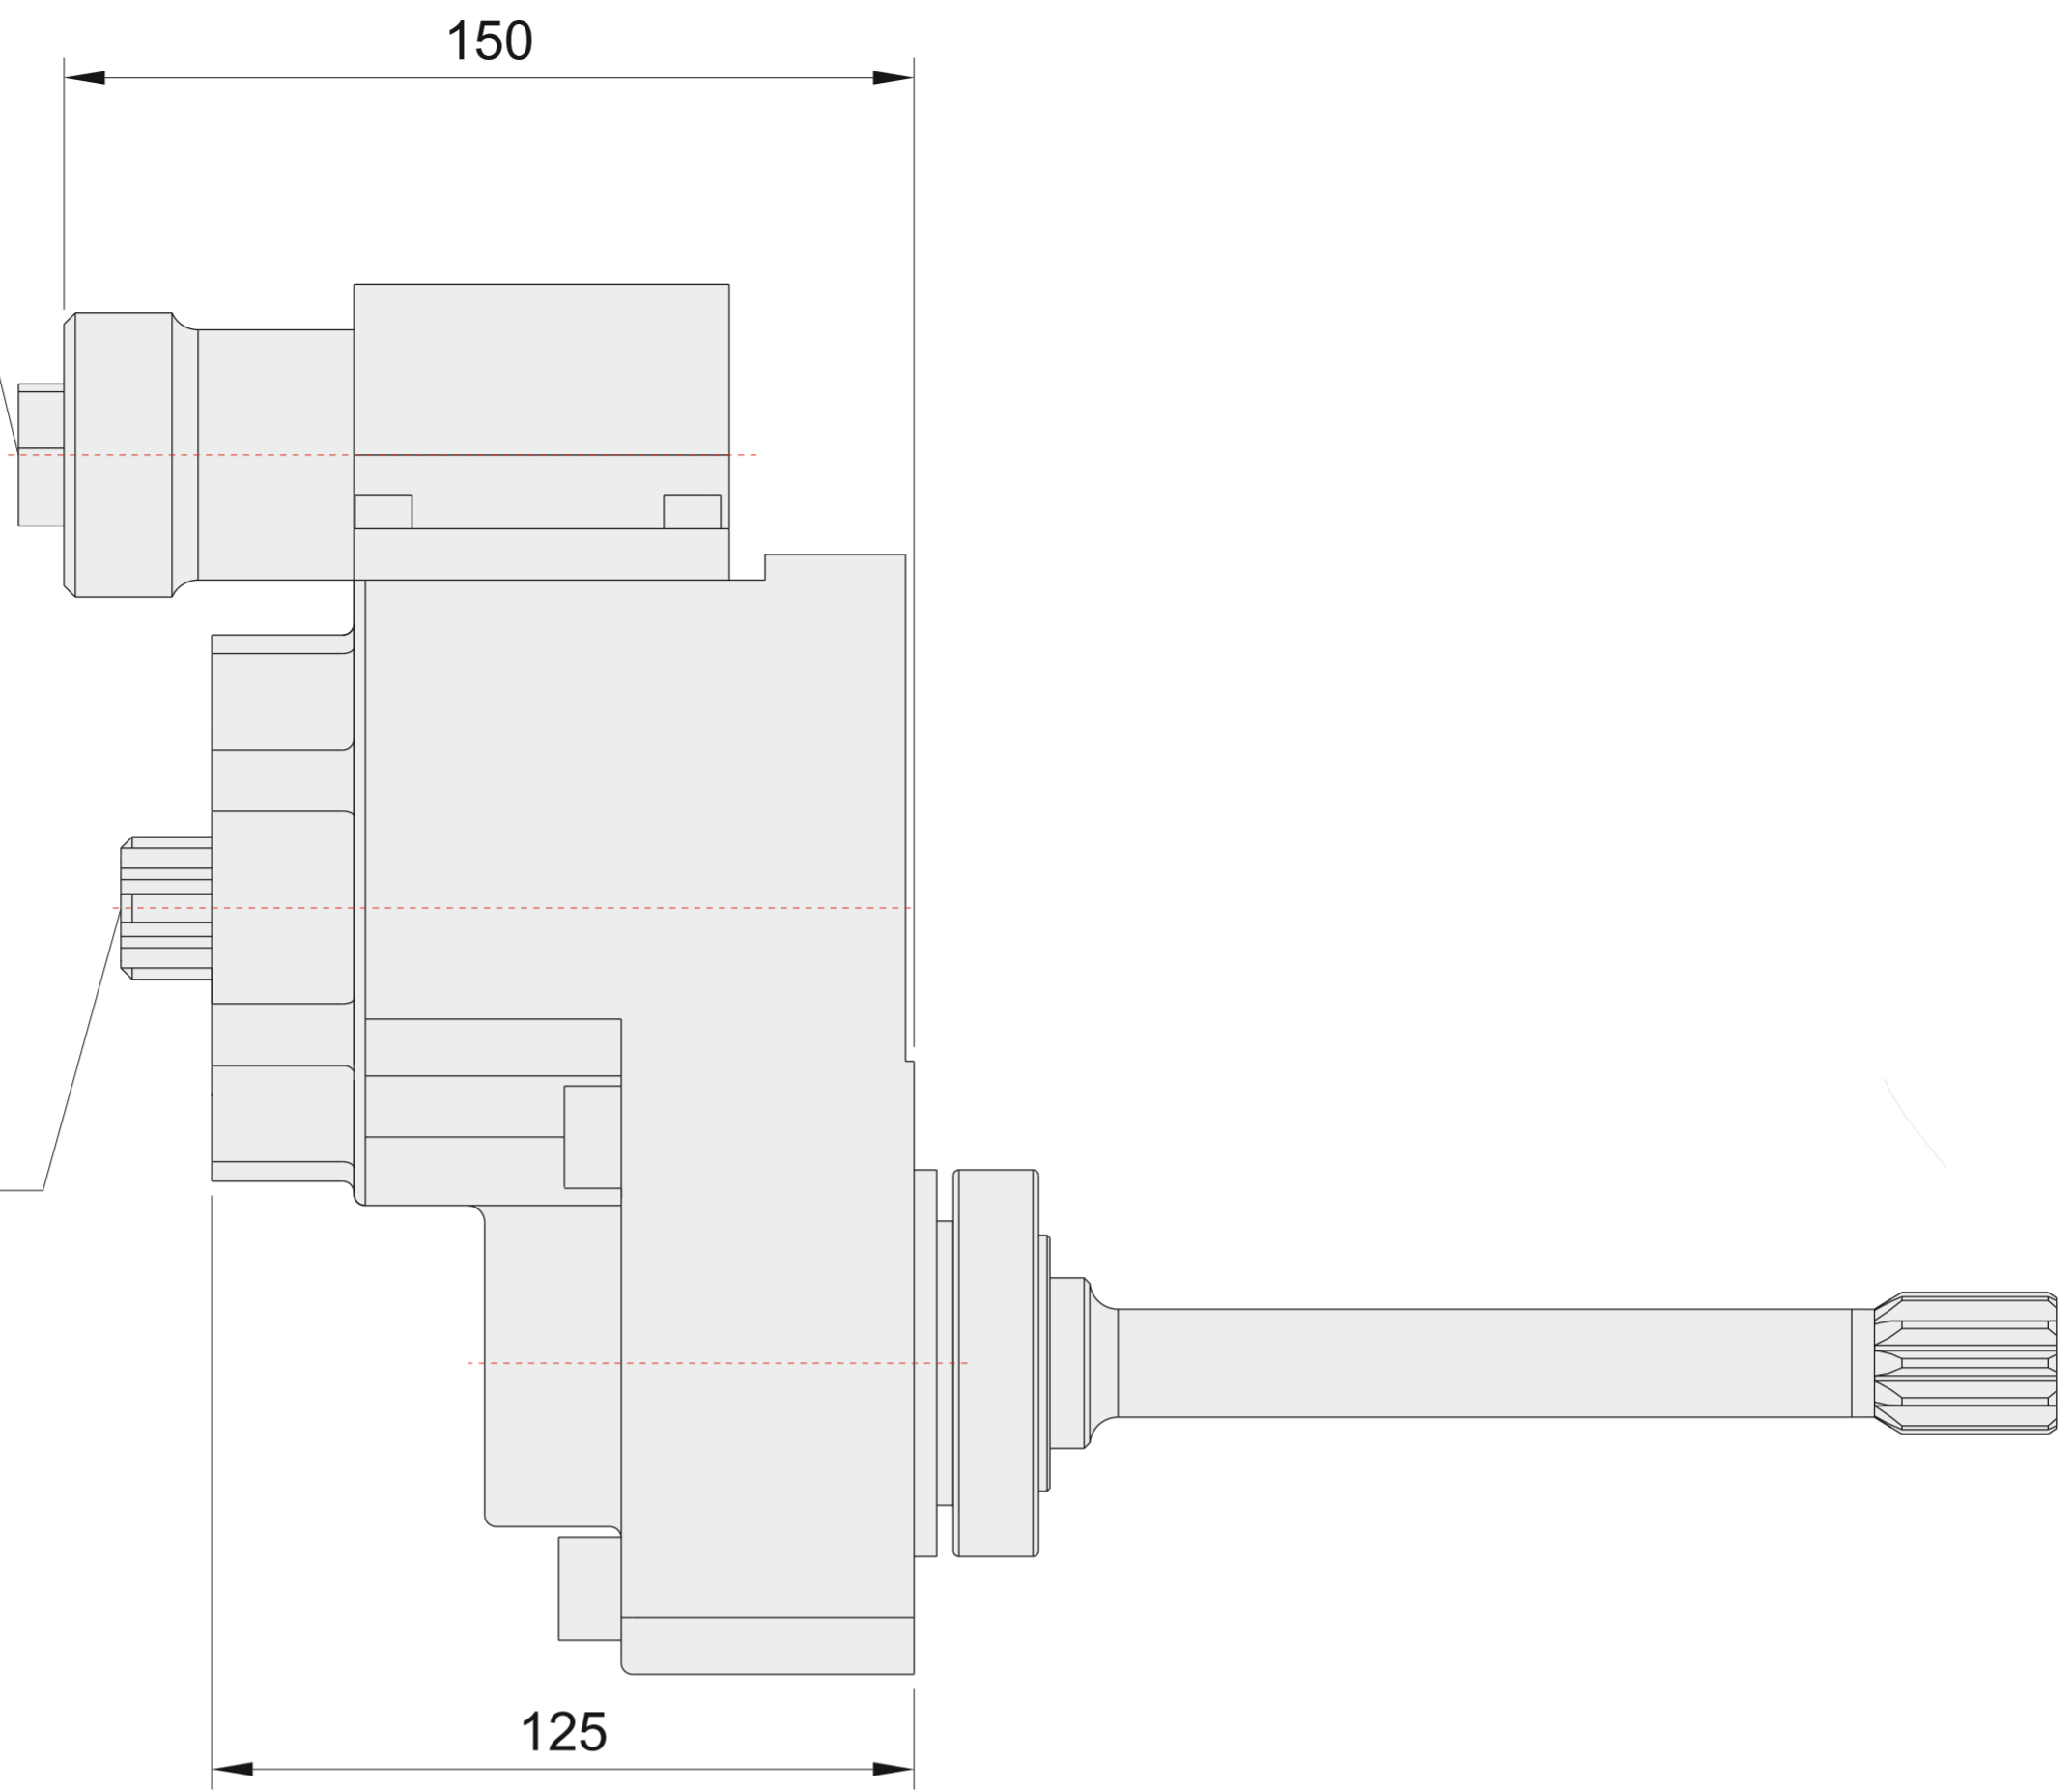

HAVA GİRİŞİ R 1/4"

AIR INLET R 1/4"

DIN 5462 -
6x21x25

M 10x1.5 (4x)

Ø 73

250

80

80

108