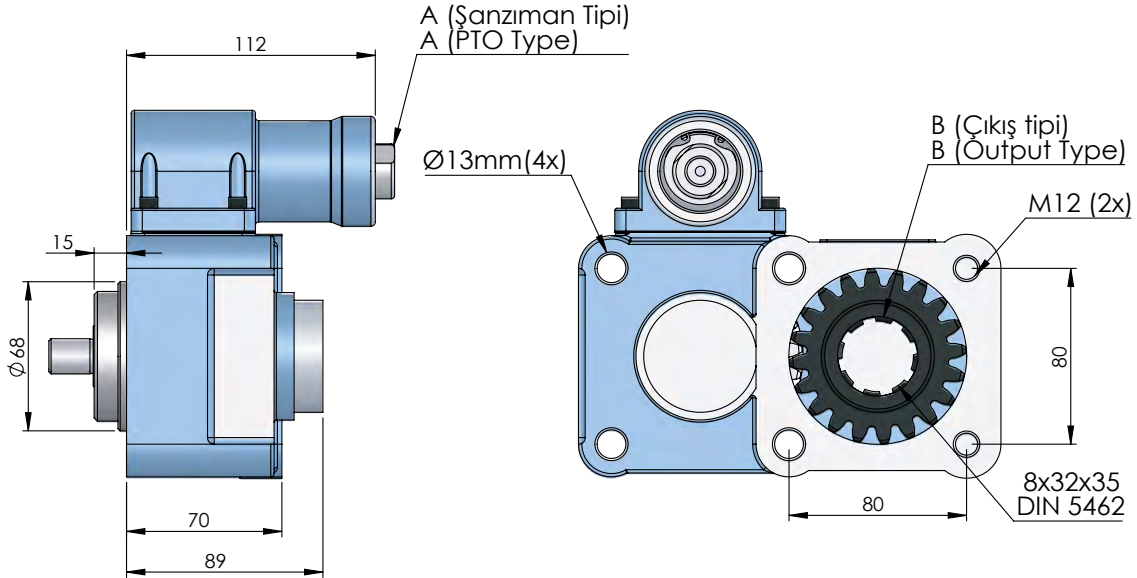

ZF 6-36 / 6S 850 DOUBLE GEAR ISO ZF 6-36 / 6S 850 AKTARMAI ISO

CODE KOD	TYPE TİP (A)	MOUNTING TYPE BAĞLANTI TİPİ (B)	MOUNTING SIDE BAĞLANTI	TORQUE TORK (Kgm / Nm)	POWER GÜÇ (Hp / Kw)	SPEED DEVİR (RPM)	RATIO ORAN
50218311P0	PNEUMATIC PNÖMATİK	UNI ADAPTER ADAPTÖRLÜ UNI	REAR KUYRUK	26,5 Kgm 260 Nm	24,5 Hp 18,3 Kw	675	1:1,2
50218321P0		ISO					
50218331P0		FLANGE ADAPTÖRLÜ FLANŞLI					
50218341P0		SHAFT ADAPTÖRLÜ ŞAFTLI					
GEARBOX / ANA ŞANZIMANLAR				USED VEHICLES / KULLANILAN BAZI ARAÇLAR			
ZF ECOLITE 6 S 850 - 6S-800 TO/6S700 TO/ZF 6 AS 700 / ZF 44/ZF S5-35-45/ S6-36-GV 66- GV S6 650-GV S 5 18 /S5-35-45 (650 RPM, SOL)				8.163-10.185-L 160C-LE 12.160-12.163-12.185-LE 18.220-18.225-18.230-18.240 MAN / 518-522 PRO / DAEWOO AVIA (CEK CUM.) / 180.18-180.25-280.25-280.26 FATİH BMC / LF55-CF65- CF75 DAF / ASHOK LEYLAND / 815 ATEGO / 28.280 MAN / TGL 8.180-12.180 100E18-120E18- 150E18 EURO CARGO EURO5 IVECO / KAMAZ 4308-43253			