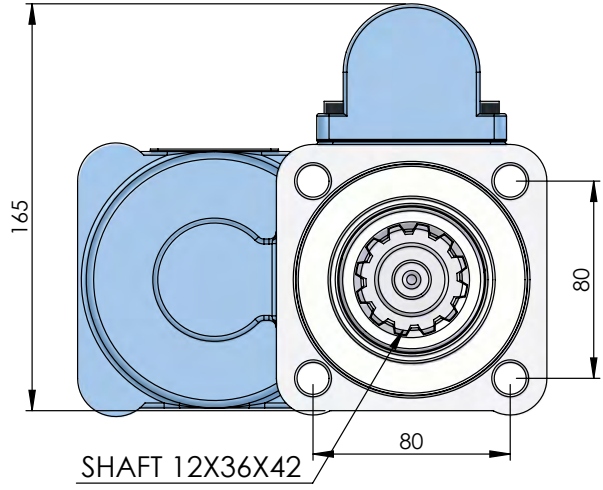

ZF 6-36 / 6S 850 DOUBLE GEAR ISO ZF 6-36 / 6S 850 AKTARMAI ISO

CODE KOD	TYPE TİP (A)	MOUNTING TYPE BAĞLANTI TİPİ (B)	MOUNTING SIDE BAĞLANTI	TORQUE TORK (Kgm / Nm)	POWER GÜÇ (Hp / Kw)	SPEED DEVİR (RPM)	RATIO ORAN
50218311P0	PNEUMATIC PNÖMATİK	UNI ADAPTER ADAPTÖRLÜ UNI	REAR KUYRUK	26,5 Kgm 260 Nm	24,5 Hp 18,3 Kw	675	1:1,2
50218321P0		ISO					
50218331P0		FLANGE ADAPTÖRLÜ FLANŞLI					
50218341P0		SHAFT ADAPTÖRLÜ ŞAFTLI					
GEARBOX / ANA ŞANZIMANLAR				USED VEHICLES / KULLANILAN BAZI ARAÇLAR			
ZF ECOLITE 6 S 850 - 6S-800 TO/6S700 TO/ZF 6 AS 700 / ZF 44/ZF S5-35-45/ S6-36-GV 66- GV S6 650-GV S 5 18 /S5-35-45 (650 RPM, SOL)				8.163-10.185-L 160C-LE 12.160-12.163-12.185-LE 18.220-18.225-18.230-18.240 MAN / 518-522 PRO / DAEWOO AVIA (CEK CUM.) / 180.18-180.25-280.25-280.26 FATİH BMC / LF55-CF65- CF75 DAF / ASHOK LEYLAND / 815 ATEGO / 28.280 MAN / TGL 8.180-12.180 100E18-120E18- 150E18 EURO CARGO EURO5 IVECO / KAMAZ 4308-43253			