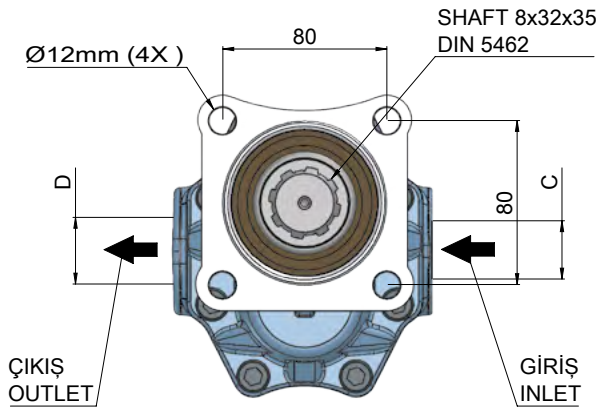

30 TEK DÖNÜŞLÜ ISO 30 SINGLE ROTATION ISO

POMPA KODU PUMP CODES	ROTATION YÖN	DISPLACEMENT DEBİ (Lt/min)	A (mm)	B (mm)	İNLET GİRİŞ (C)	OUTLET ÇIKIŞ (D)	Max. Continuous Pressure Max. Sürekli Basınç (Pnom)	Max. Peak Pressure Max. Pik Basınç (Pmax)
PDTD300170131	RIGHT/SAĞ	17	201	126	R1/2"-14	R1/2"-14	265	300
PDTD300170132	LEFT/SOL							
PDTD300270131	RIGHT/SAĞ	27	208	130	R3/4"-14	R3/4"-14	260	290
PDTD300270132	LEFT/SOL							
PDTD300340131	RIGHT/SAĞ	34	183	132	R1"-11	R1"-11	250	280
PDTD300340132	LEFT/SOL							
PDTD300430131	RIGHT/SAĞ	43	190	135	R1 1/4"-11	R1 1/4"-11	240	270
PDTD300430132	LEFT/SOL							
PDTD300510131	RIGHT/SAĞ	51	193	137	R1 1/4"-11	R1 1/4"-11	220	250
PDTD300510132	LEFT/SOL							
PDTD300610131	RIGHT/SAĞ	61	201	138	R1 1/4"-11	R1 1/4"-11	210	240
PDTD300610132	LEFT/SOL							
PDTD300820131	RIGHT/SAĞ	82	315	147	R1 1/4"-11	R1 1/4"-11	180	220
PDTD300820132	LEFT/SOL							