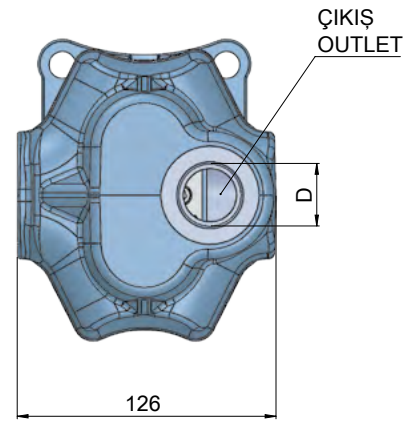

30 TEK DÖNÜŞLÜ ISO 30 SINGLE ROTATION ISO

POMPA KODU PUMP CODES	ROTATION YÖN	DISPLACEMENT DEBİ (Lt/min)	A (mm)	B (mm)	İNLET GİRİŞ (C)	OUTLET ÇIKIŞ (D)	Max. Continuous Pressure Max. Sürekli Basınç (Pnom)	Max. Peak Pressure Max. Pik Basınç (Pmax)
PDTD300170131	RIGHT/SAĞ	17	201	126	R1/2"-14	R1/2"-14	265	300
PDTD300170132	LEFT/SOL							
PDTD300270131	RIGHT/SAĞ	27	208	130	R3/4"-14	R3/4"-14	260	290
PDTD300270132	LEFT/SOL							
PDTD300340131	RIGHT/SAĞ	34	183	132	R1"-11	R1"-11	250	280
PDTD300340132	LEFT/SOL							
PDTD300430131	RIGHT/SAĞ	43	190	135	R1 1/4"-11	R1 1/4"-11	240	270
PDTD300430132	LEFT/SOL							
PDTD300510131	RIGHT/SAĞ	51	193	137	R1 1/4"-11	R1 1/4"-11	220	250
PDTD300510132	LEFT/SOL							
PDTD300610131	RIGHT/SAĞ	61	201	138	R1 1/4"-11	R1 1/4"-11	210	240
PDTD300610132	LEFT/SOL							
PDTD300820131	RIGHT/SAĞ	82	315	147	R1 1/4"-11	R1 1/4"-11	180	220
PDTD300820132	LEFT/SOL							