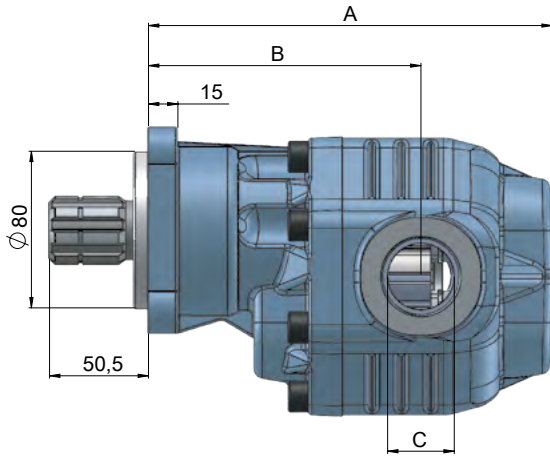

30 TEK DÖNÜŞLÜ ISO 30 SINGLE ROTATION ISO

POMPA KODU PUMP CODES	ROTATION YÖN	DISPLACEMENT DEBİ (Lt/min)	A (mm)	B (mm)	İNLET GİRİŞ (C)	OUTLET ÇIKIŞ (D)	Max. Continuous Pressure Max. Sürekli Basınç (Pnom)	Max. Peak Pressure Max. Pik Basınç (Pmax)
PDTD300170131	RIGHT/SAĞ	17	201	126	R1/2"-14	R1/2"-14	265	300
PDTD300170132	LEFT/SOL							
PDTD300270131	RIGHT/SAĞ	27	208	130	R3/4"-14	R3/4"-14	260	290
PDTD300270132	LEFT/SOL							
PDTD300340131	RIGHT/SAĞ	34	183	132	R1"-11	R1"-11	250	280
PDTD300340132	LEFT/SOL							
PDTD300430131	RIGHT/SAĞ	43	190	135	R1 1/4"-11	R1 1/4"-11	240	270
PDTD300430132	LEFT/SOL							
PDTD300510131	RIGHT/SAĞ	51	193	137	R1 1/4"-11	R1 1/4"-11	220	250
PDTD300510132	LEFT/SOL							
PDTD300610131	RIGHT/SAĞ	61	201	138	R1 1/4"-11	R1 1/4"-11	210	240
PDTD300610132	LEFT/SOL							
PDTD300820131	RIGHT/SAĞ	82	315	147	R1 1/4"-11	R1 1/4"-11	180	220
PDTD300820132	LEFT/SOL							