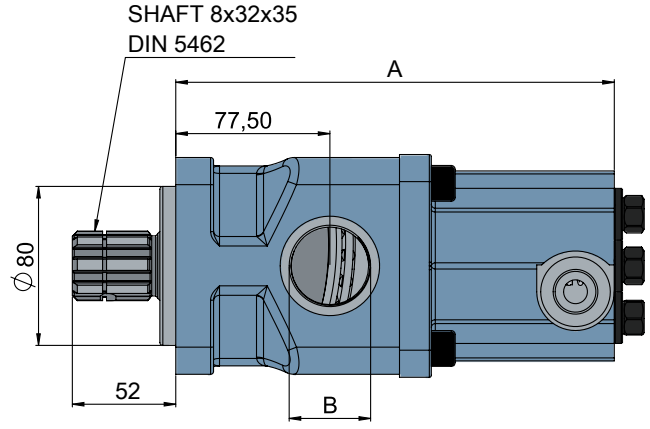

6 PISTON PUMP ISO

6 PİSTONLU POMPA ISO

CODE KOD	DISPLACEMENT DEBİ (Lt/min)	A (mm)	INLET GİRİŞ (B)	OUTLET ÇIKIŞ (C)	Max. Continuous Pressure Max. Sürekli Basınç (Pnom)	Max. Peak Pressure Max. PİK Basınç (Pmax)
PED0603510133	35	220	R1 1/4"-11	R3/4"-14	270	325
PED0604510133	45	220			250	300