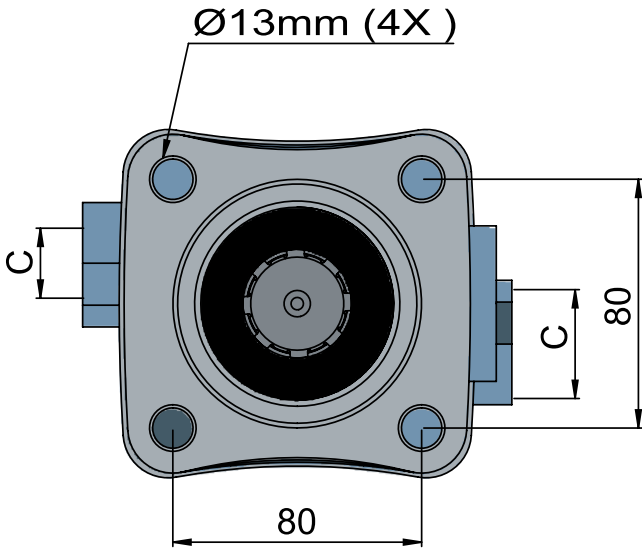

6 PISTON PUMP ISO

6 PİSTONLU POMPA ISO

CODE KOD	DISPLACEMENT DEBİ (Lt/min)	A (mm)	INLET GİRİŞ (B)	OUTLET ÇIKIŞ (C)	Max. Continuous Pressure Max. Sürekli Basınç (Pnom)	Max. Peak Pressure Max. PİK Basınç (Pmax)
PED0603510133	35	220	R1 1/4"-11	R3/4"-14	270	325
PED0604510133	45	220			250	300