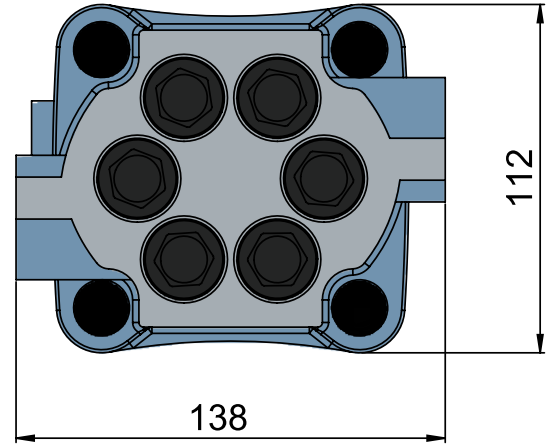

6 PISTON PUMP ISO

6 PİSTONLU POMPA ISO

CODE KOD	DISPLACEMENT DEBİ (Lt/min)	A (mm)	INLET GİRİŞ (B)	OUTLET ÇIKIŞ (C)	Max. Continuous Pressure Max. Sürekli Basınç (Pnom)	Max. Peak Pressure Max. PİK Basınç (Pmax)
PED0603510133	35	220	R1 1/4"-11	R3/4"-14	270	325
PED0604510133	45	220			250	300