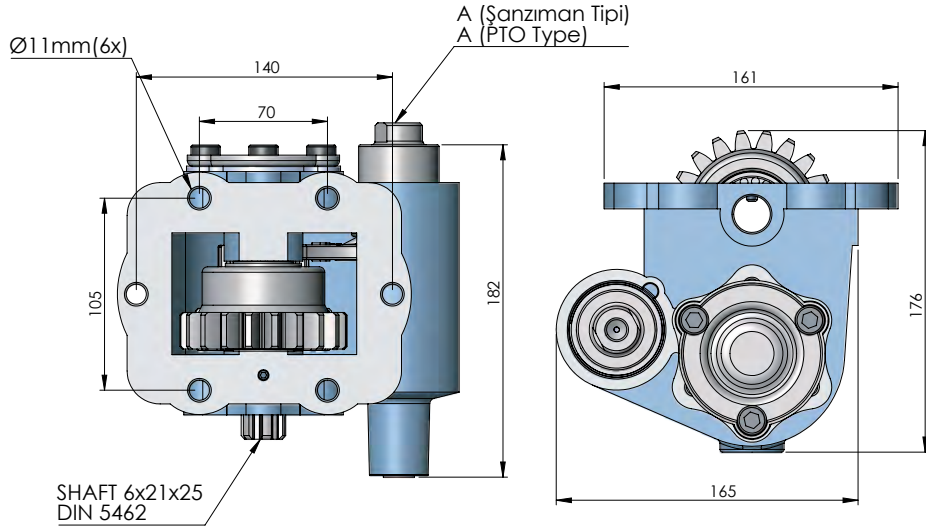

EATON 570 LEFT SIDE UNI

EATON 570 SOL YAN UNI

CODE KOD	TYPE TİP (A)	MOUNTING TYPE BAĞLANTI TİPİ (B)	MOUNTING SIDE BAĞLANTI	TORQUE TORK (Kg <sub>m</sub> / Nm)	POWER GÜÇ (Hp / Kw)	SPEED DEVİR (RPM)	RATIO ORAN
50411311P0	PNEUMATIC PNÖMATİK	UNI	REAR KUYRUK	25 Kg <sub>m</sub> 245 Nm	22,4 HP 16,7 Kw	650 RPM	1/1,25
50411321P0		ISO ADAPTER ADAPTÖRLÜ ISO					
50411331P0		FLANGE FLANŞLI					
50411341P0		SHAFT ŞAFTLI					
GEARBOX / ANA ŞANZIMANLAR				USED VEHICLES / KULLANILAN BAZI ARAÇLAR			
PTO EATON-HEMA 570-542-640 R SMA-SMS-SMR-SMH-SMJ-CMA-CMR				162.22-162.25-170.25- FATİH / 2114-2116-2517 FORD CARGO (86-96) 180 FATİH BMC BEDFORD GENETO / 1830 INTER / 1850 YAVUZ			