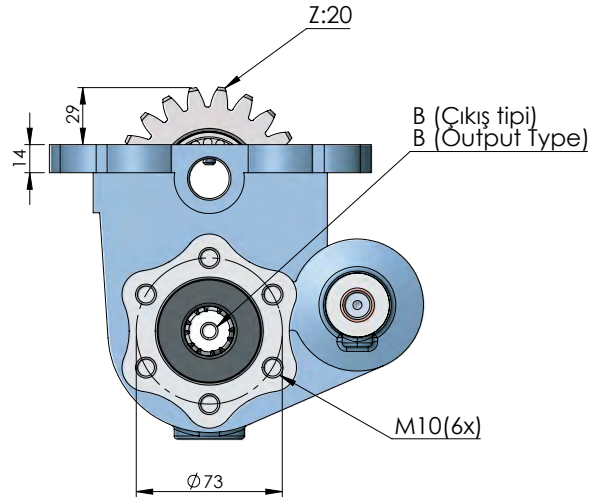

EATON 570 LEFT SIDE UNI

EATON 570 SOL YAN UNI

CODE KOD	TYPE TİP (A)	MOUNTING TYPE BAĞLANTI TİPİ (B)	MOUNTING SIDE BAĞLANTI	TORQUE TORK (Kg <sub>m</sub> / Nm)	POWER GÜÇ (Hp / Kw)	SPEED DEVİR (RPM)	RATIO ORAN
50411311P0	PNEUMATIC PNÖMATİK	UNI	REAR KUYRUK	25 Kg <sub>m</sub> 245 Nm	22,4 HP 16,7 Kw	650 RPM	1/1,25
50411321P0		ISO ADAPTER ADAPTÖRLÜ ISO					
50411331P0		FLANGE FLANŞLI					
50411341P0		SHAFT ŞAFTLI					
GEARBOX / ANA ŞANZIMANLAR				USED VEHICLES / KULLANILAN BAZI ARAÇLAR			
PTO EATON-HEMA 570-542-640 R SMA-SMS-SMR-SMH-SMJ-CMA-CMR				162.22-162.25-170.25- FATİH / 2114-2116-2517 FORD CARGO (86-96) 180 FATİH BMC BEDFORD GENETO / 1830 INTER / 1850 YAVUZ			