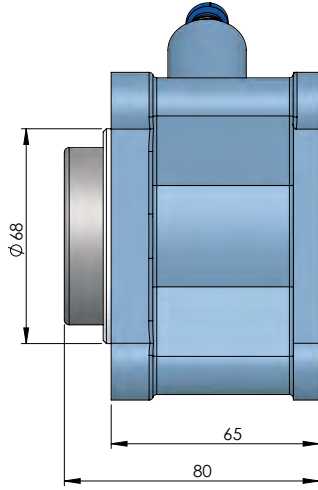

MERCEDES G155-1 SINGLE GEAR ISO

MERCEDES G155-1 TEK DİŞLİ PLATESİZ ISO

CODE KOD	TYPE TİP (A)	MOUNTING TYPE BAĞLANTI TİPİ (B)	MOUNTING SIDE BAĞLANTI	TORQUE TORK (Kgm / Nm)	POWER GÜÇ (Hp / Kw)	SPEED DEVİR (RPM)	RATIO ORAN
50128312P0	PNEUMATIC Pnömatik	UNI ADAPTER ADAPTÖRLÜ UNI	REAR KUYRUK	23 Kgm 255 Nm	16 Hp 12 Kw	500	1:1
50128322P0		ISO					
50128332P0		FLANGE ADAPTÖRLÜ FLANŞLI					
50128342P0		SHAFT ADAPTÖRLÜ ŞAFTLI					
GEARBOX / ANA ŞANZİMANLAR				USED VEHICLES / KULLANILAN BAZI ARAÇLAR			
G 125-16 / G 135-16 / G 155-16 / G 180-16 / G 200-16 / G 210-16 / G 240-16 / G 255 / G 210-16 / G 211-16 / G 240 / G 260-16 (17,03) G 260-16 (11,9-15,9-14,2-11,7-9,75) / G 221 - 9 / 16,02 EPS (IdNr: 715561 Code: GD5) / G 181-9 (BRAZİL) / G 141-9 EURO 6 / G 131-9 (16,02-14,57) EPS (IdNr: 715570 Code: NC5) / G 231-16 / G 241 / G 281 / G 330-12 (11,63-16,17)				1729-1735-1827-1834-1838-1929-1935-2038-2429-2435-2527-2531-2534-2629-2631-2635-2638-3229-3234-3534-3535-1831-1835-1840-1844-1848-1850-1857-1934-1938-1953-2044-2050-2544-2550-2650-2643-2644-3031-3234-3331-3348-4148-3331-3335-3336-3340-3235-3340-2031-2040-2648-3548-3553-3557-3538-2641-3244 ACTROS 1628-1831-1833-1834-1835-1840-1841-1843-1846-1858-2040-2535-2540-2543-3028-3228-3235-3326-4040-4141-4148-2640-3225-3235-3236-3240-3340-3344-4038-4041-4140-4143-4148-3240-4041-4148-2628-1824-4160 AXOR Mercedes - Benz Atron 1635-2324-2729 Do Braz 1 2012 Blue Tec 5 BRAZİL Gearbox: G 181-9 / SISU TRUCK AROCS 1842			