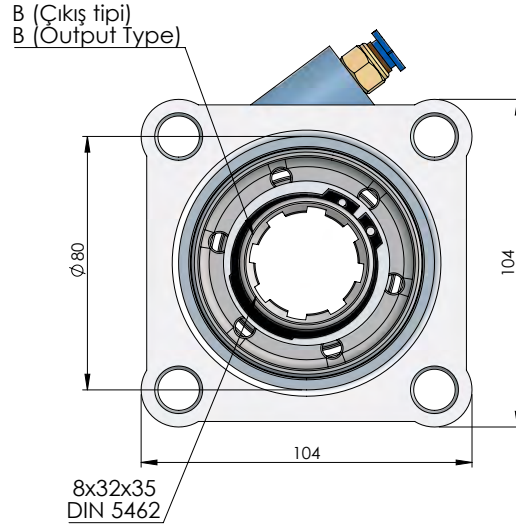

MERCEDES G155-1 SINGLE GEAR ISO

MERCEDES G155-1 TEK DİŞLİ PLATESİZ ISO

CODE KOD	TYPE TİP (A)	MOUNTING TYPE BAĞLANTI TİPİ (B)	MOUNTING SIDE BAĞLANTI	TORQUE TORK (Kgm / Nm)	POWER GÜÇ (Hp / Kw)	SPEED DEVİR (RPM)	RATIO ORAN
50128312P0	PNEUMATIC Pnömatik	UNI ADAPTER ADAPTÖRLÜ UNI	REAR KUYRUK	23 Kgm 255 Nm	16 Hp 12 Kw	500	1:1
50128322P0		ISO					
50128332P0		FLANGE ADAPTÖRLÜ FLANŞLI					
50128342P0		SHAFT ADAPTÖRLÜ ŞAFTLI					
GEARBOX / ANA ŞANZİMANLAR				USED VEHICLES / KULLANILAN BAZI ARAÇLAR			
G 125-16 / G 135-16 / G 155-16 / G 180-16 / G 200-16 / G 210-16 / G 240-16 / G 255 / G 210-16 / G 211-16 / G 240 / G 260-16 (17,03) G 260-16 (11,9-15,9-14,2-11,7-9,75) / G 221 - 9 / 16,02 EPS (IdNr: 715561 Code: GD5) / G 181-9 (BRAZİL) / G 141-9 EURO 6 / G 131-9 (16,02-14,57) EPS (IdNr: 715570 Code: NC5) / G 231-16 / G 241 / G 281 / G 330-12 (11,63-16,17)				1729-1735-1827-1834-1838-1929-1935-2038-2429-2435-2527-2531-2534-2629-2631-2635-2638-3229-3234-3534-3535-1831-1835-1840-1844-1848-1850-1857-1934-1938-1953-2044-2050-2544-2550-2650-2643-2644-3031-3234-3331-3348-4148-3331-3335-3336-3340-3235-3340-2031-2040-2648-3548-3553-3557-3538-2641-3244 ACTROS 1628-1831-1833-1834-1835-1840-1841-1843-1846-1858-2040-2535-2540-2543-3028-3228-3235-3326-4040-4141-4148-2640-3225-3235-3236-3240-3340-3344-4038-4041-4140-4143-4148-3240-4041-4148-2628-1824-4160 AXOR Mercedes - Benz Atron 1635-2324-2729 Do Braz 1 2012 Blue Tec 5 BRAZİL Gearbox: G 181-9 / SISU TRUCK AROCS 1842			