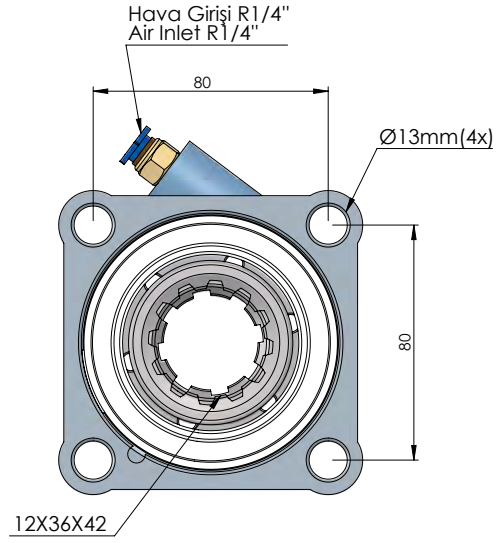

MERCEDES G155-1 SINGLE GEAR ISO

MERCEDES G155-1 TEK DİŞLİ PLATESİZ ISO

CODE KOD	TYPE TİP (A)	MOUNTING TYPE BAĞLANTI TİPİ (B)	MOUNTING SIDE BAĞLANTI	TORQUE TORK (Kgm / Nm)	POWER GÜÇ (Hp / Kw)	SPEED DEVİR (RPM)	RATIO ORAN
50128312P0	PNEUMATIC Pnömatik	UNI ADAPTER ADAPTÖRLÜ UNI	REAR KUYRUK	23 Kgm 255 Nm	16 Hp 12 Kw	500	1:1
50128322P0		ISO					
50128332P0		FLANGE ADAPTÖRLÜ FLANŞLI					
50128342P0		SHAFT ADAPTÖRLÜ ŞAFTLI					
GEARBOX / ANA ŞANZİMANLAR				USED VEHICLES / KULLANILAN BAZI ARAÇLAR			
G 125-16 / G 135-16 / G 155-16 / G 180-16 / G 200-16 / G 210-16 / G 240-16 / G 255 / G 210-16 / G 211-16 / G 240 / G 260-16 (17,03) G 260-16 (11,9-15,9-14,2-11,7-9,75) / G 221 - 9 / 16,02 EPS (IdNr: 715561 Code: GD5) / G 181-9 (BRAZİL) / G 141-9 EURO 6 / G 131-9 (16,02-14,57) EPS (IdNr: 715570 Code: NC5) / G 231-16 / G 241 / G 281 / G 330-12 (11,63-16,17)				1729-1735-1827-1834-1838-1929-1935-2038-2429-2435-2527-2531-2534-2629-2631-2635-2638-3229-3234-3534-3535-1831-1835-1840-1844-1848-1850-1857-1934-1938-1953-2044-2050-2544-2550-2650-2643-2644-3031-3234-3331-3348-4148-3331-3335-3336-3340-3235-3340-2031-2040-2648-3548-3553-3557-3538-2641-3244 ACTROS 1628-1831-1833-1834-1835-1840-1841-1843-1846-1858-2040-2535-2540-2543-3028-3228-3235-3326-4040-4141-4148-2640-3225-3235-3236-3240-3340-3344-4038-4041-4140-4143-4148-3240-4041-4148-2628-1824-4160 AXOR Mercedes - Benz Atron 1635-2324-2729 Do Braz 1 2012 Blue Tec 5 BRAZİL Gearbox: G 181-9 / SISU TRUCK AROCS 1842			