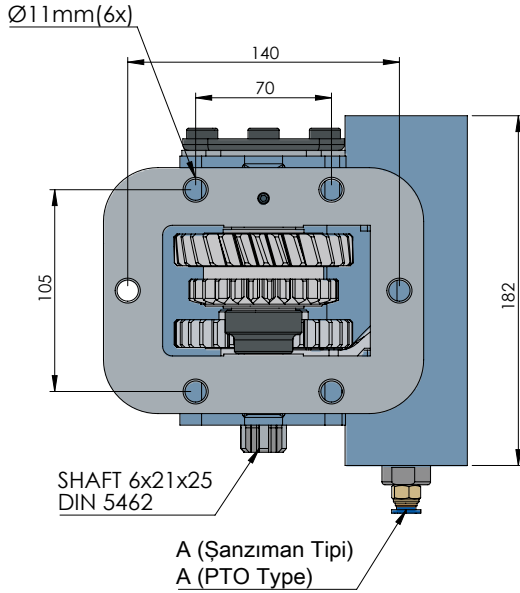

ZF 5.72 SIDE UNI

ZF 5.72 YAN UNI

CODE KOD	TYPE TİP (A)	MOUNTING TYPE BAĞLANTI TİPİ (B)	MOUNTING SIDE BAĞLANTI	TORQUE TORK (Kgm / Nm)	POWER GÜÇ (Hp / Kw)	SPEED DEVİR (RPM)	RATIO ORAN
50220512M0	MECHANIC MEKANİK	UNI	SIDE YAN	21 Kgm 254 Nm	25 Hp 19 Kw	1000	1:0.8
50220522M0		ISO ADAPTER ADAPTÖRLÜ ISO					
50220532M0		FLANGE FLANŞLI					
50220542M0		SHAFT ŞAFTLI					
50220512P0	PNEUMATIC PNÖMATİK	UNI	SIDE YAN	21 Kgm 254 Nm	25 Hp 19 Kw	1000	1:0.8
50220522P0		ISO ADAPTER ADAPTÖRLÜ ISO					
50220532P0		FLANGE FLANŞLI					
50220542P0		SHAFT ŞAFTLI					
GEARBOX / ANA ŞANZIMANLAR				USED VEHICLES / KULLANILAN BAZI ARAÇLAR			
ZF ECOLITE S5-42 (5.72) (1000 RPM, SAĞ)				8.150-8.153-10.153-10.163-10.185 MAN / MB 800-1215-1517-ATEGO MERCEDES-BENZ / 45LF -170 DAF 45.120-45.130-45.150-45.160-0.130 LEYLAND DAF / RENAULT S 120.07-S120.08- 135-370 MIDLUM 302-304-306-313-317LEYLAND / 45LF.150-45LF.170 / MERCEDES VARIO- LEICHT 614-712-715-812-814-815			