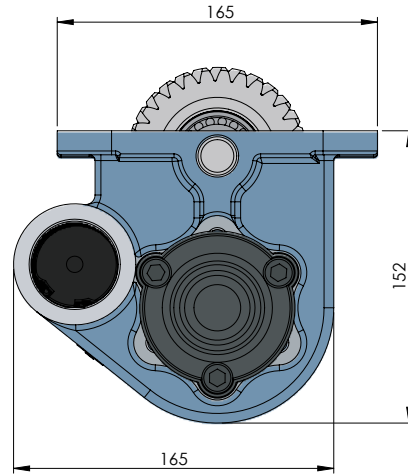

ZF 5.72 SIDE UNI

ZF 5.72 YAN UNI

CODE KOD	TYPE TİP (A)	MOUNTING TYPE BAĞLANTI TİPİ (B)	MOUNTING SIDE BAĞLANTI	TORQUE TORK (Kgm / Nm)	POWER GÜÇ (Hp / Kw)	SPEED DEVİR (RPM)	RATIO ORAN
50220512M0	MECHANIC MEKANİK	UNI	SIDE YAN	21 Kgm 254 Nm	25 Hp 19 Kw	1000	1:0.8
50220522M0		ISO ADAPTER ADAPTÖRLÜ ISO					
50220532M0		FLANGE FLANŞLI					
50220542M0		SHAFT ŞAFTLI					
50220512P0	PNEUMATIC PNÖMATİK	UNI	SIDE YAN	21 Kgm 254 Nm	25 Hp 19 Kw	1000	1:0.8
50220522P0		ISO ADAPTER ADAPTÖRLÜ ISO					
50220532P0		FLANGE FLANŞLI					
50220542P0		SHAFT ŞAFTLI					
GEARBOX / ANA ŞANZIMANLAR				USED VEHICLES / KULLANILAN BAZI ARAÇLAR			
ZF ECOLITE S5-42 (5.72) (1000 RPM, SAĞ)				8.150-8.153-10.153-10.163-10.185 MAN / MB 800-1215-1517-ATEGO MERCEDES-BENZ / 45LF -170 DAF 45.120-45.130-45.150-45.160-0.130 LEYLAND DAF / RENAULT S 120.07-S120.08- 135-370 MIDLUM 302-304-306-313-317LEYLAND / 45LF.150-45LF.170 / MERCEDES VARIO- LEICHT 614-712-715-812-814-815			