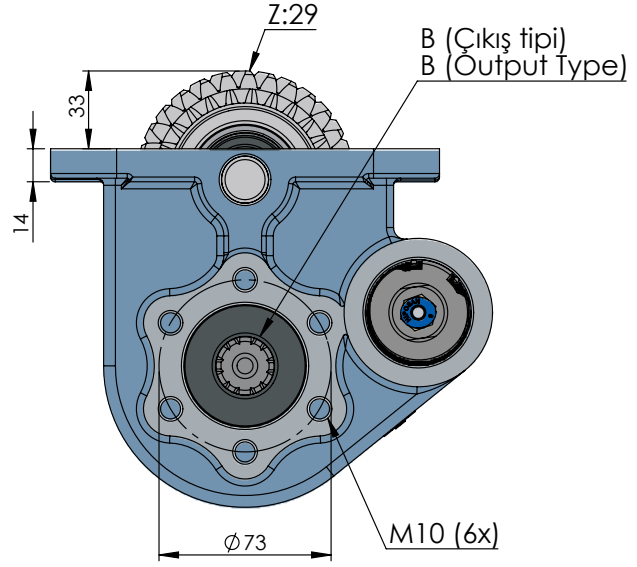

ZF 5.72 SIDE UNI

ZF 5.72 YAN UNI

CODE KOD	TYPE TİP (A)	MOUNTING TYPE BAĞLANTI TİPİ (B)	MOUNTING SIDE BAĞLANTI	TORQUE TORK (Kgm / Nm)	POWER GÜÇ (Hp / Kw)	SPEED DEVİR (RPM)	RATIO ORAN
50220512M0	MECHANIC MEKANİK	UNI	SIDE YAN	21 Kgm 254 Nm	25 Hp 19 Kw	1000	1:0.8
50220522M0		ISO ADAPTER ADAPTÖRLÜ ISO					
50220532M0		FLANGE FLANŞLI					
50220542M0		SHAFT ŞAFTLI					
50220512P0	PNEUMATIC PNÖMATİK	UNI	SIDE YAN	21 Kgm 254 Nm	25 Hp 19 Kw	1000	1:0.8
50220522P0		ISO ADAPTER ADAPTÖRLÜ ISO					
50220532P0		FLANGE FLANŞLI					
50220542P0		SHAFT ŞAFTLI					
GEARBOX / ANA ŞANZIMANLAR				USED VEHICLES / KULLANILAN BAZI ARAÇLAR			
ZF ECOLITE S5-42 (5.72) (1000 RPM, SAĞ)				8.150-8.153-10.153-10.163-10.185 MAN / MB 800-1215-1517-ATEGO MERCEDES-BENZ / 45LF -170 DAF 45.120-45.130-45.150-45.160-0.130 LEYLAND DAF / RENAULT S 120.07-S120.08- 135-370 MIDLUM 302-304-306-313-317LEYLAND / 45LF.150-45LF.170 / MERCEDES VARIO- LEICHT 614-712-715-812-814-815			