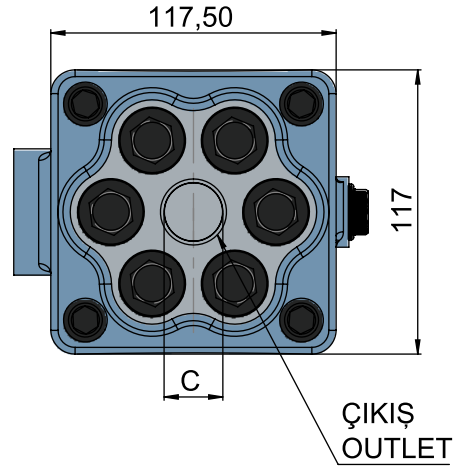

6 PISTON HIGH PRESSURE PUMP ISO

6 PİSTONLU YÜKSEK BASINÇ POMPASI ISO

Ø12mm (4X)

CODE KOD	DISPLACEMENT DEBİ (Lt/min)	A (mm)	INLET GİRİŞ (B)	OUTLET ÇIKIŞ (C)	Max. Continuous Pressure Max. Sürekli Basınç(Pnom)	Max. Peak Pressure Max. PİK Basınç (Pmax)
PED0605550133	55	240	R1 1/4"-11	R3/4"-14	320	480