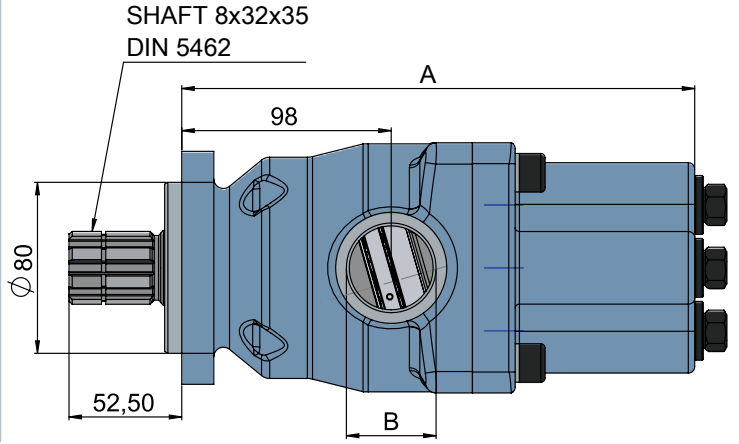

6 PISTON HIGH PRESSURE PUMP ISO

6 PİSTONLU YÜKSEK BASINÇ POMPASI ISO

Ø12mm (4X)

CODE KOD	DISPLACEMENT DEBİ (Lt/min)	A (mm)	INLET GİRİŞ (B)	OUTLET ÇIKIŞ (C)	Max. Continuous Pressure Max. Sürekli Basınç(Pnom)	Max. Peak Pressure Max. PİK Basınç (Pmax)
PED0605550133	55	240	R1 1/4"-11	R3/4"-14	320	480