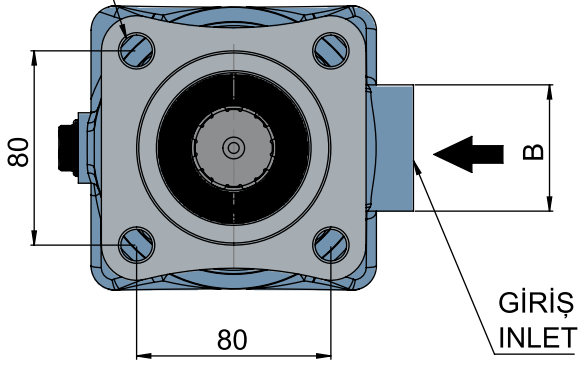

6 PISTON HIGH PRESSURE PUMP ISO

6 PİSTONLU YÜKSEK BASINÇ POMPASI ISO

Ø12mm (4X)

CODE KOD	DISPLACEMENT DEBİ (Lt/min)	A (mm)	INLET GİRİŞ (B)	OUTLET ÇIKIŞ (C)	Max. Continuous Pressure Max. Sürekli Basınç(Pnom)	Max. Peak Pressure Max. PİK Basınç (Pmax)
PED0605550133	55	240	R1 1/4"-11	R3/4"-14	320	480