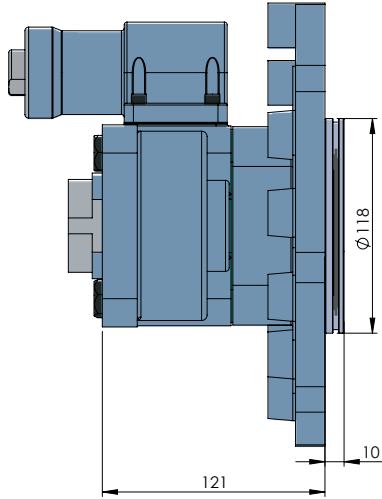

MERCEDES G155-2 DOUBLE GEAR ISO

MERCEDES G155-2 AKTARMAI ISO

CODE KOD	TYPE TİP (A)	MOUNTING TYPE BAĞLANTI TİPİ (B)	MOUNTING SIDE BAĞLANTI	TORQUE TORK [Kg / Nm]	POWER GÜÇ [Hp / Kw]	SPEED DEVİR [RPM]	RATIO ORAN
50126311P0	PNEUMATİK PNÖMATİK	UNI ADAPTER ADAPTÖRLÜ UNI	REAR KUYRUK	28 Kg 275 Nm	57,7 Hp 43 Kw	675	1:1,12
50126321P0		ISO					
50126331P0		FLANGE ADAPTÖRLÜ FLANŞLI					
50126341P0		SHAFT ADAPTÖRLÜ ŞAFTLI					
GEARBOX / ANA ŞANZİMANLAR				USED VEHICLES / KULLANILAN BAZI ARAÇLAR			
G 125-16 / G 135-16 / G 155-16 / G 180-16 / G 200-16 / G 210-16 / G 240-16 / G 255 / G 210-16 / G 211-16 / G 240 / G 260-16 (17,03) G 260-16 (11,9-15,9-14,2-11,7-9,75) / G 221 - 9 / 16,02 EPS [IdNr: 715561 Code: GD5] / G 181-9 (BRAZİL) / G 141-9 EURO 6 / G 131-9 (16,02-14,57) EPS [IdNr: 715570 Code: NC5] / G 231-16 / G 241 / G 281 / G 330-12 (11,63-16,17)				1729-1735-1827-1834-1838-1929-1935-2038-2429-2435-2527-2531-2534-2629-2631-2635-2638 -3229-3234-3534-3535-1831-1835-1840-1844-1848-1850-1857-1934-1938-1953-2044-2050- 2544-2550-2650-2643-2644-3031-3234-3331-3348 4148-3335-3336-3340-3235-3340-2031 -2040-2648-3548-3553-3557-3538-2641-3244 ACTROS 1628-1831-1833-1834-1835-1840-1841 -1843-1846-1858-2040-2535-2540-2543-3028-3228-3235-3326-4040-4141-4148- 2640-3225- 3235-3236-3240-3340-3344-4038-4041-4140-4143-4148-3240-4041-4148-2628-1824-4160 AXOR Mercedes - Benz Atron 1635-2324-2729 Do Brazil 2012 Blue Tec 5 BRAZİL Gearbox: G 181-9 / SISU TRUCK AROCS 1842			