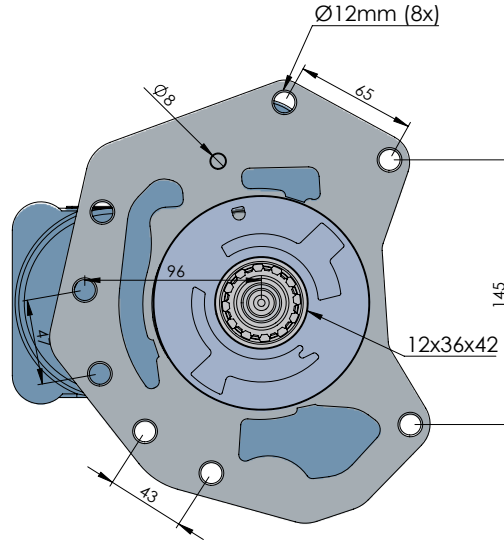

MERCEDES G155-2 DOUBLE GEAR ISO

MERCEDES G155-2 AKTARMAI ISO

CODE KOD	TYPE TİP (A)	MOUNTING TYPE BAĞLANTI TİPİ (B)	MOUNTING SIDE BAĞLANTI	TORQUE TORK [Kg / Nm]	POWER GÜÇ [Hp / Kw]	SPEED DEVİR [RPM]	RATIO ORAN
50126311P0	PNEUMATİK PNÖMATİK	UNI ADAPTER ADAPTÖRLÜ UNI	REAR KUYRUK	28 Kg 275 Nm	57,7 Hp 43 Kw	675	1:1,12
50126321P0		ISO					
50126331P0		FLANGE ADAPTÖRLÜ FLANŞLI					
50126341P0		SHAFT ADAPTÖRLÜ ŞAFTLI					
GEARBOX / ANA ŞANZİMANLAR				USED VEHICLES / KULLANILAN BAZI ARAÇLAR			
G 125-16 / G 135-16 / G 155-16 / G 180-16 / G 200-16 / G 210-16 / G 240-16 / G 255 / G 210-16 / G 211-16 / G 240 / G 260-16 (17,03) G 260-16 (11,9-15,9-14,2-11,7-9,75) / G 221 - 9 / 16,02 EPS [IdNr: 715561 Code: GD5] / G 181-9 (BRAZİL) / G 141-9 EURO 6 / G 131-9 (16,02-14,57) EPS [IdNr: 715570 Code: NC5] / G 231-16 / G 241 / G 281 / G 330-12 (11,63-16,17)				1729-1735-1827-1834-1838-1929-1935-2038-2429-2435-2527-2531-2534-2629-2631-2635-2638 -3229-3234-3534-3535-1831-1835-1840-1844-1848-1850-1857-1934-1938-1953-2044-2050- 2544-2550-2650-2643-2644-3031-3234-3331-3348 4148-3335-3336-3340-3235-3340-2031 -2040-2648-3548-3553-3557-3538-2641-3244 ACTROS 1628-1831-1833-1834-1835-1840-1841 -1843-1846-1858-2040-2535-2540-2543-3028-3228-3235-3326-4040-4141-4148- 2640-3225- 3235-3236-3240-3340-3344-4038-4041-4140-4143-4148-3240-4041-4148-2628-1824-4160 AXOR Mercedes - Benz Atron 1635-2324-2729 Do Brazil 2012 Blue Tec 5 BRAZİL Gearbox: G 181-9 / SISU TRUCK AROCS 1842			