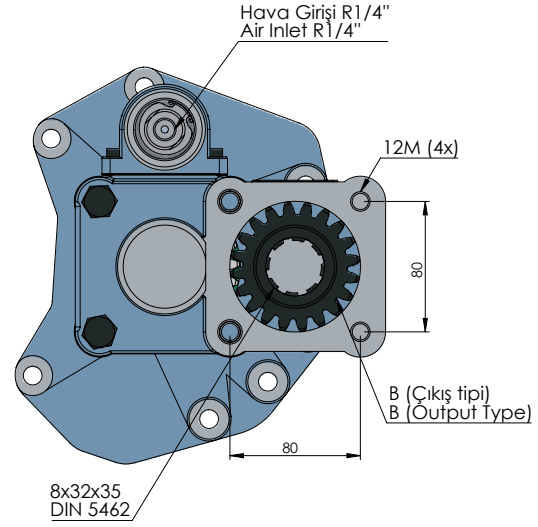

MERCEDES G155-2 DOUBLE GEAR ISO

MERCEDES G155-2 AKTARMAI ISO

CODE KOD	TYPE TİP (A)	MOUNTING TYPE BAĞLANTI TİPİ (B)	MOUNTING SIDE BAĞLANTI	TORQUE TORK [Kg / Nm]	POWER GÜÇ [Hp / Kw]	SPEED DEVİR [RPM]	RATIO ORAN
50126311P0	PNEUMATİK PNÖMATİK	UNI ADAPTER ADAPTÖRLÜ UNI	REAR KUYRUK	28 Kg 275 Nm	57,7 Hp 43 Kw	675	1:1,12
50126321P0		ISO					
50126331P0		FLANGE ADAPTÖRLÜ FLANŞLI					
50126341P0		SHAFT ADAPTÖRLÜ ŞAFTLI					
GEARBOX / ANA ŞANZİMANLAR				USED VEHICLES / KULLANILAN BAZI ARAÇLAR			
G 125-16 / G 135-16 / G 155-16 / G 180-16 / G 200-16 / G 210-16 / G 240-16 / G 255 / G 210-16 / G 211-16 / G 240 / G 260-16 (17,03) G 260-16 (11,9-15,9-14,2-11,7-9,75) / G 221 - 9 / 16,02 EPS [IdNr: 715561 Code: GD5] / G 181-9 (BRAZİL) / G 141-9 EURO 6 / G 131-9 (16,02-14,57) EPS [IdNr: 715570 Code: NC5] / G 231-16 / G 241 / G 281 / G 330-12 (11,63-16,17)				1729-1735-1827-1834-1838-1929-1935-2038-2429-2435-2527-2531-2534-2629-2631-2635-2638 -3229-3234-3534-3535-1831-1835-1840-1844-1848-1850-1857-1934-1938-1953-2044-2050- 2544-2550-2650-2643-2644-3031-3234-3331-3348 4148-3335-3336-3340-3235-3340-2031 -2040-2648-3548-3553-3557-3538-2641-3244 ACTROS 1628-1831-1833-1834-1835-1840-1841 -1843-1846-1858-2040-2535-2540-2543-3028-3228-3235-3326-4040-4141-4148- 2640-3225- 3235-3236-3240-3340-3344-4038-4041-4140-4143-4148-3240-4041-4148-2628-1824-4160 AXOR Mercedes - Benz Atron 1635-2324-2729 Do Brazil 2012 Blue Tec 5 BRAZİL Gearbox: G 181-9 / SISU TRUCK AROCS 1842			

MERCEDES

HIPOSAN®

POWER TAKE-OFFS
P.T.O.