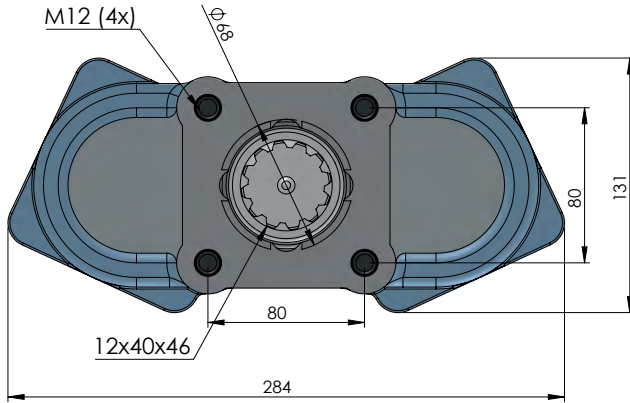

ZF 6S 850 ÇİFT ÇIKIŞLI AKTARMALI ISO

ZF 6S 850 DOUBLE OUTLET ISO

CODE KOD	TYPE TİP (A)	MOUNTING TYPE BAĞLANTI TİPİ (B)	MOUNTING SIDE BAĞLANTI	TORQUE TORK (Kgm / Nm)	POWER GÜÇ (Hp / Kw)	SPEED DEVİR (RPM)	RATIO ORAN
50280311P0	PNEUMATIC PnöMATİK	UNI ADAPTER ADAPTÖRLÜ UNI	REAR KUYRUK	21 Kgm 255 Nm	19 Hp 14 Kw	675	1:1.2
50280321P0		ISO					
50280331P0		FLANGE ADAPTÖRLÜ FLANŞLI					
50280341P0		SHAFT ADAPTÖRLÜ ŞAFTLI					
GEARBOX / ANA ŞANZİMANLAR				USED VEHICLES / KULLANILAN BAZI ARAÇLAR			
ZF ECOLITE 6 S 850 - 6S-800 TO/6S700 TO/ZF 6 AS 700 / ZF 44/ZF S5-35-45/ S6-36-GV 66- GV S6 650- GV S 5 18 /S5-35-45 (650 RPM, SOL)				8.163-10.185-L 160C-LE 12.160-12.163-12.185-LE 18.220-18.225-18.230-18.240 MAN / 518-522 PRO / DAEWOO AVIA (CEK CUM.) / 180.18-180.25-280.25-280.26 FATİH BMC / LF55-CF65- CF75 DAF / ASHOK LEYLAND / 815 ATEGO / 28.280 MAN / TGL 8.180-12.180 100E18-120E18-150E18 EUROARGO EURO5 IVECO / KAMAZ 4308-43253			