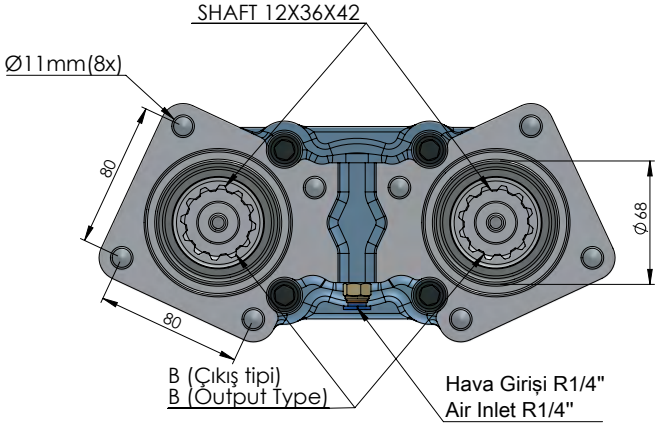

ZF 6S 850 ÇİFT ÇIKIŞLI AKTARMALI ISO

ZF 6S 850 DOUBLE OUTLET ISO

CODE KOD	TYPE TİP (A)	MOUNTING TYPE BAĞLANTI TİPİ (B)	MOUNTING SIDE BAĞLANTI	TORQUE TORK (Kgm / Nm)	POWER GÜÇ (Hp / Kw)	SPEED DEVİR (RPM)	RATIO ORAN
50280311P0	PNEUMATIC PnöMATİK	UNI ADAPTER ADAPTÖRLÜ UNI	REAR KUYRUK	21 Kgm 255 Nm	19 Hp 14 Kw	675	1:1.2
50280321P0		ISO					
50280331P0		FLANGE ADAPTÖRLÜ FLANŞLI					
50280341P0		SHAFT ADAPTÖRLÜ ŞAFTLI					
GEARBOX / ANA ŞANZİMANLAR				USED VEHICLES / KULLANILAN BAZI ARAÇLAR			
ZF ECOLITE 6 S 850 - 6S-800 TO/6S700 TO/ZF 6 AS 700 / ZF 44/ZF S5-35-45/ S6-36-GV 66- GV S6 650- GV S 5 18 /S5-35-45 (650 RPM, SOL)				8.163-10.185-L 160C-LE 12.160-12.163-12.185-LE 18.220-18.225-18.230-18.240 MAN / 518-522 PRO / DAEWOO AVIA (CEK CUM.) / 180.18-180.25-280.25-280.26 FATİH BMC / LF55-CF65- CF75 DAF / ASHOK LEYLAND / 815 ATEGO / 28.280 MAN / TGL 8.180-12.180 100E18-120E18-150E18 EUROARGO EURO5 IVECO / KAMAZ 4308-43253			