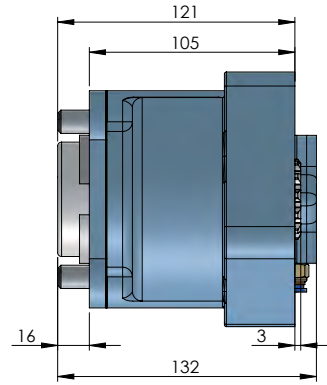

ZF 6S 850 ÇİFT ÇIKIŞLI AKTARMALI ISO

ZF 6S 850 DOUBLE OUTLET ISO

CODE KOD	TYPE TİP (A)	MOUNTING TYPE BAĞLANTI TİPİ (B)	MOUNTING SIDE BAĞLANTI	TORQUE TORK (Kgm / Nm)	POWER GÜÇ (Hp / Kw)	SPEED DEVİR (RPM)	RATIO ORAN
50280311P0	PNEUMATIC PnöMATİK	UNI ADAPTER ADAPTÖRLÜ UNI	REAR KUYRUK	21 Kgm 255 Nm	19 Hp 14 Kw	675	1:1.2
50280321P0		ISO					
50280331P0		FLANGE ADAPTÖRLÜ FLANŞLI					
50280341P0		SHAFT ADAPTÖRLÜ ŞAFTLI					
GEARBOX / ANA ŞANZİMANLAR				USED VEHICLES / KULLANILAN BAZI ARAÇLAR			
ZF ECOLITE 6 S 850 - 6S-800 TO/6S700 TO/ZF 6 AS 700 / ZF 44/ZF S5-35-45/ S6-36-GV 66- GV S6 650- GV S 5 18 /S5-35-45 (650 RPM, SOL)				8.163-10.185-L 160C-LE 12.160-12.163-12.185-LE 18.220-18.225-18.230-18.240 MAN / 518-522 PRO / DAEWOO AVIA (CEK CUM.) / 180.18-180.25-280.25-280.26 FATİH BMC / LF55-CF65- CF75 DAF / ASHOK LEYLAND / 815 ATEGO / 28.280 MAN / TGL 8.180-12.180 100E18-120E18-150E18 EUROARGO EURO5 IVECO / KAMAZ 4308-43253			