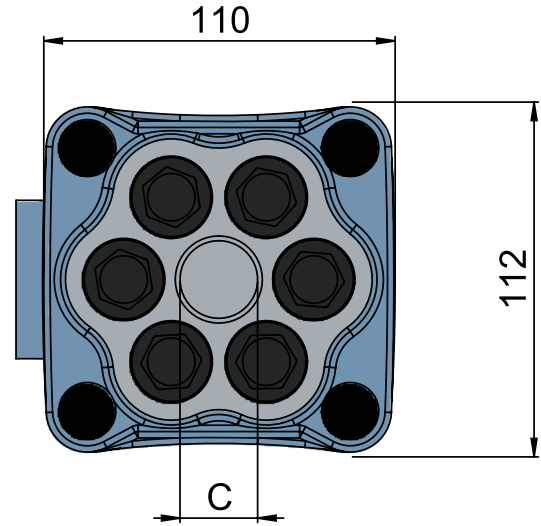

6 PİSTONLU POMPA ARKADAN ÇIKIŞ

6 PISTON PUMP REAR OUTLET ISO

CODE KOD	DISPLACEMENT DEBİ (Lt/min)	A (mm)	INLET GİRİŞ (B)	OUTLET ÇIKIŞ (C)	Max. Continuous Pressure Max. Sürekli Basınç (Pnom)	Max. Peak Pressure Max. PİK Basınç (Pmax)
PED0603510133A	35	220	R1 1/4"-11	R3/4"-14	270	325
PED0604510133A	45	220			250	300