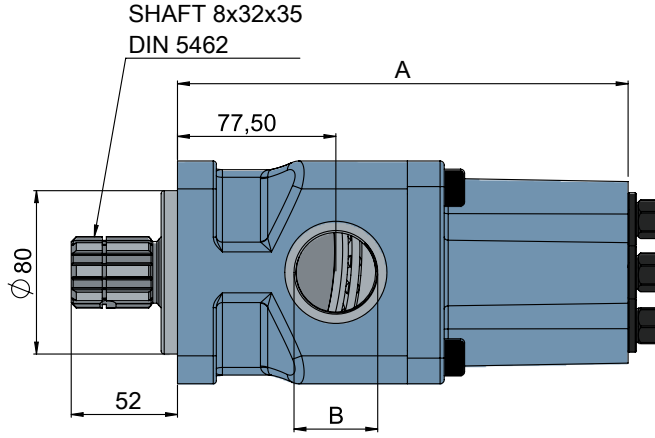

6 PİSTONLU POMPA ARKADAN ÇIKIŞ

6 PISTON PUMP REAR OUTLET ISO

CODE KOD	DISPLACEMENT DEBİ (Lt/min)	A (mm)	INLET GİRİŞ (B)	OUTLET ÇIKIŞ (C)	Max. Continuous Pressure Max. Sürekli Basınç (Pnom)	Max. Peak Pressure Max. PİK Basınç (Pmax)
PED0603510133A	35	220	R1 1/4"-11	R3/4"-14	270	325
PED0604510133A	45	220			250	300