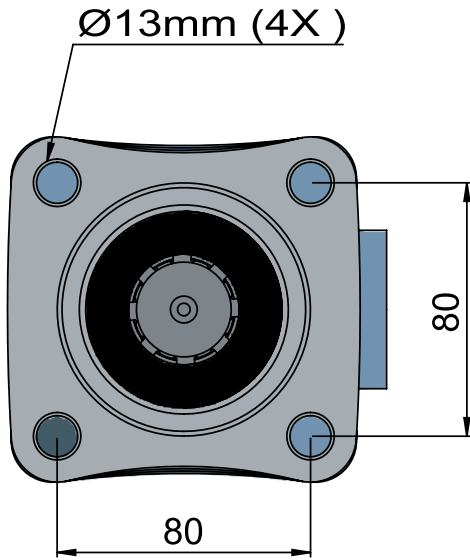

6 PİSTONLU POMPA ARKADAN ÇIKIŞ

6 PISTON PUMP REAR OUTLET ISO

CODE KOD	DISPLACEMENT DEBİ (Lt/min)	A (mm)	INLET GİRİŞ (B)	OUTLET ÇIKIŞ (C)	Max. Continuous Pressure Max. Sürekli Basınç (Pnom)	Max. Peak Pressure Max. PİK Basınç (Pmax)
PED0603510133A	35	220	R1 1/4"-11	R3/4"-14	270	325
PED0604510133A	45	220			250	300