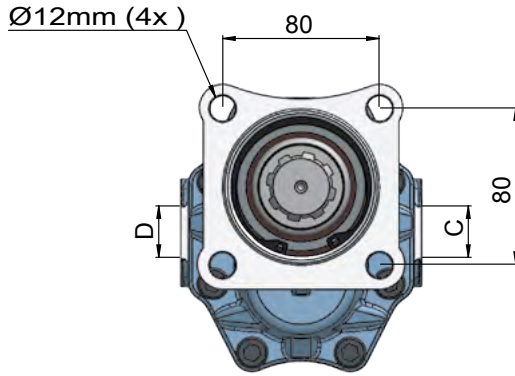

## 30 TANDEM SINGLE ROTATIONAL ISO

30 TANDEM TEK DÖNÜŞLÜ ISO

CODE KOD	ROTATION YÖN	DISPLACEMENT DEBİ (Lt/min)	A (mm)	B (mm)	INLET GİRİŞ (C)	OUTLET ÇIKIŞ (D)	Max. Continuous Pressure Max. Sürekli Basınç (Pnom)	Max. Peak Pressure Max. Pik Basınç (Pmax)
PDTDT300510131	RIGHT/SAĞ	51	201	137	R1"-11	R1"-11	220	250
PDTDT300510132	LEFT/SOL							
PDTDT300610131	RIGHT/SAĞ	61	208	138	R1 1/4"-11	R1"-11	210	240
PDTDT300610132	LEFT/SOL							