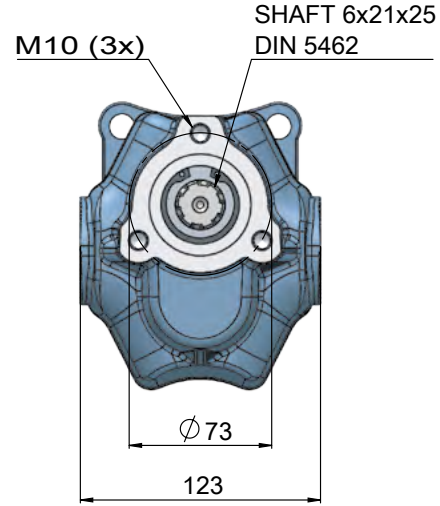

## 30 TANDEM SINGLE ROTATIONAL ISO

30 TANDEM TEK DÖNÜŞLÜ ISO

CODE KOD	ROTATION YÖN	DISPLACEMENT DEBİ (Lt/min)	A (mm)	B (mm)	INLET GİRİŞ (C)	OUTLET ÇIKIŞ (D)	Max. Continuous Pressure Max. Sürekli Basınç (Pnom)	Max. Peak Pressure Max. Pik Basınç (Pmax)
PDTDT300510131	RIGHT/SAĞ	51	201	137	R1"-11	R1"-11	220	250
PDTDT300510132	LEFT/SOL							
PDTDT300610131	RIGHT/SAĞ	61	208	138	R1 1/4"-11	R1"-11	210	240
PDTDT300610132	LEFT/SOL							