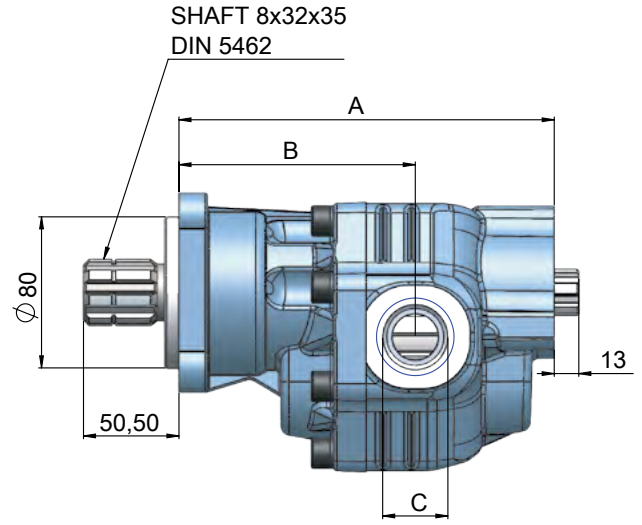

## 30 TANDEM SINGLE ROTATIONAL ISO

30 TANDEM TEK DÖNÜŞLÜ ISO

CODE KOD	ROTATION YÖN	DISPLACEMENT DEBİ (Lt/min)	A (mm)	B (mm)	INLET GİRİŞ (C)	OUTLET ÇIKIŞ (D)	Max. Continuous Pressure Max. Sürekli Basınç (Pnom)	Max. Peak Pressure Max. Pik Basınç (Pmax)
PDTDT300510131	RIGHT/SAĞ	51	201	137	R1"-11	R1"-11	220	250
PDTDT300510132	LEFT/SOL							
PDTDT300610131	RIGHT/SAĞ	61	208	138	R1 1/4"-11	R1"-11	210	240
PDTDT300610132	LEFT/SOL							