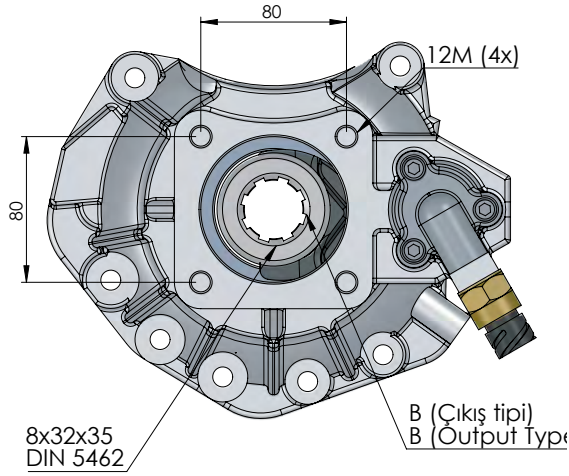

MERCEDES G155-1 TEK DİŞLİ ALÜMİNYUM TİP ISO

MERCEDES G155-1 SINGLE GEAR ALUMINIUM TYPE ISO

CODE KOD	TYPE TİP (A)	MOUNTING TYPE BAĞLANTI TİPİ (B)	MOUNTING SIDE BAĞLANTI	TORQUE TORK (Kgm / Nm)	POWER GÜÇ (Hp / Kw)	SPEED DEVİR (RPM)	RATIO ORAN
50125312P1	PNEUMATIC PNÖMATİK	UNI ADAPTER ADAPTÖRLÜ UNI	REAR KUYRUK	23 Kgm 255 Nm	16 Hp 12 Kw	500	1:1
50125322P1		ISO					
50125332P1		FLANGE ADAPTÖRLÜ FLANŞLI					
50125342P1		SHAFT ADAPTÖRLÜ ŞAFTLI					
GEARBOX / ANA ŞANZİMANLAR				USED VEHICLES / KULLANILAN BAZI ARAÇLAR			
G 125-16 / G 135-16 / G 155-16 / G 180-16 / G 200-16 / G 210-16 / G 240-16 / G 255 / G 210-16 / G 211-16 / G 240 / G 260-16 (17,03) / G 260-16 (11,9-15,9-14,2-11,7-9,75) / G 221 - 9 / 16,02 EPS (IdNr: 715561 Code: GD5) / G 181-9 (BRAZİL) / G 141-9 EURO 6 / G 131-9 (16,02-14,57) EPS (IdNr: 715570 Code: NC5) / G 231-16 / G 241 / G 281 / G 330-12 (11,63-16,17)				1729-1735-1827-1834-1838-1929-1935-2038-2429-2435-2527-2531-2534-2629-2631-2635-2638 -3229-3234-3534-3535-1831-1835-1840-1844-1848-1850-1857-1934-1938-1953-2044-2050- 2544-2550-2650-2643-2644-3031-3234-3331-3348 4148-3335-3336-3340-3235-3340-2031-2040-2648-3548-3553-3557-3538-2641-3244 ACTROS 1628-1831-1833-1834-1835-1840-1841 -1843-1846-1858-2040-2535-2540-2543-3028-3228-3235-3326-4040-4141-4148- 2640-3225- 3235-3236-3240-3340-3344-4038-4041-4140-4143-4148-3240-4041-4148-2628-1824-4160 AXOR Mercedes - Benz Atron 1635-2324-2729 Do Brazil 2012 Blue Tec 5 BRAZIL Gearbox: G 181-9 / SISU TRUCK AROCS 1842			