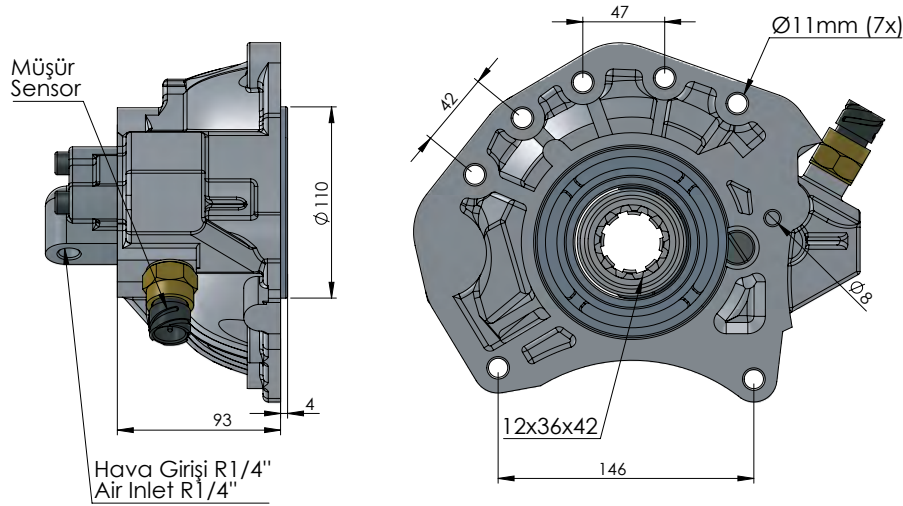

MERCEDES G155-1 TEK DİŞLİ ALÜMİNYUM TİP ISO

MERCEDES G155-1 SINGLE GEAR ALUMINIUM TYPE ISO

CODE KOD	TYPE TİP (A)	MOUNTING TYPE BAĞLANTI TİPİ (B)	MOUNTING SIDE BAĞLANTI	TORQUE TORK (Kgm / Nm)	POWER GÜÇ (Hp / Kw)	SPEED DEVİR (RPM)	RATIO ORAN
50125312P1	PNEUMATIC PNÖMATİK	UNI ADAPTER ADAPTÖRLÜ UNI	REAR KUYRUK	23 Kgm 255 Nm	16 Hp 12 Kw	500	1:1
50125322P1		ISO					
50125332P1		FLANGE ADAPTÖRLÜ FLANŞLI					
50125342P1		SHAFT ADAPTÖRLÜ ŞAFTLI					
GEARBOX / ANA ŞANZİMANLAR				USED VEHICLES / KULLANILAN BAZI ARAÇLAR			
G 125-16 / G 135-16 / G 155-16 / G 180-16 / G 200-16 / G 210-16 / G 240-16 / G 255 / G 210-16 / G 211-16 / G 240 / G 260-16 (17,03) / G 260-16 (11,9-15,9-14,2-11,7-9,75) / G 221 - 9 / 16,02 EPS (IdNr: 715561 Code: GD5) / G 181-9 (BRAZİL) / G 141-9 EURO 6 / G 131-9 (16,02-14,57) EPS (IdNr: 715570 Code: NC5) / G 231-16 / G 241 / G 281 / G 330-12 (11,63-16,17)				1729-1735-1827-1834-1838-1929-1935-2038-2429-2435-2527-2531-2534-2629-2631-2635-2638 -3229-3234-3534-3535-1831-1835-1840-1844-1848-1850-1857-1934-1938-1953-2044-2050- 2544-2550-2650-2643-2644-3031-3234-3331-3348 4148-3335-3336-3340-3235-3340-2031-2040-2648-3548-3553-3557-3538-2641-3244 ACTROS 1628-1831-1833-1834-1835-1840-1841 -1843-1846-1858-2040-2535-2540-2543-3028-3228-3235-3326-4040-4141-4148- 2640-3225- 3235-3236-3240-3340-3344-4038-4041-4140-4143-4148-3240-4041-4148-2628-1824-4160 AXOR Mercedes - Benz Atron 1635-2324-2729 Do Brazil 2012 Blue Tec 5 BRAZIL Gearbox: G 181-9 / SISU TRUCK AROCS 1842			