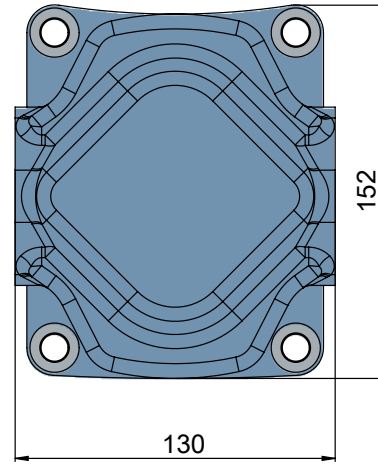

## 30 K SERİSİ 6x25x20

## 30 K SERIES 6x25x20

CODE KOD	ROTATION YÖN	DISPLACEMENT DEBİ (Lt/min)	A (mm)	B (mm)	INLET GİRİŞ (C)	OUTLET ÇIKIŞ (D)	Max. Continuous Pressure Max. Sürekli Basınç (Pnom)	Max. Peak Pressure Max. Pik Basınç (Pmax)
PDTDK300170551	RIGHT/SAĞ	17	125	79	Ø27-M10x4	Ø19-M8x4	265	300
PDTDK300170552	LEFT/SOL							
PDTDK300270551	RIGHT/SAĞ	27	131	85			260	290
PDTDK300270552	LEFT/SOL							
PDTDK300340551	RIGHT/SAĞ	34	136	90			250	280
PDTDK300340552	LEFT/SOL							
PDTDK300430551	RIGHT/SAĞ	43	142	96			240	270
PDTDK300430552	LEFT/SOL							
PDTDK300510551	RIGHT/SAĞ	51	147	101			220	250
PDTDK300510552	LEFT/SOL							
PDTDK300610551	RIGHT/SAĞ	61	152	106			210	240
PDTDK300610552	LEFT/SOL							