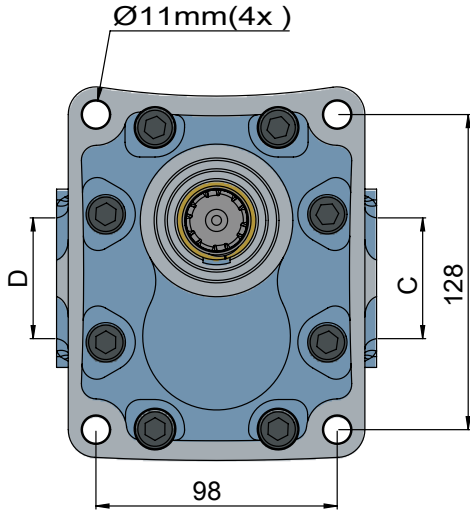

## 30 K SERİSİ 6x25x20

## 30 K SERIES 6x25x20

CODE KOD	ROTATION YÖN	DISPLACEMENT DEBİ (Lt/min)	A (mm)	B (mm)	INLET GİRİŞ (C)	OUTLET ÇIKIŞ (D)	Max. Continuous Pressure Max. Sürekli Basınç (Pnom)	Max. Peak Pressure Max. Pik Basınç (Pmax)
PDTDK300170551	RIGHT/SAĞ	17	125	79	Ø27-M10x4	Ø19-M8x4	265	300
PDTDK300170552	LEFT/SOL							
PDTDK300270551	RIGHT/SAĞ	27	131	85			260	290
PDTDK300270552	LEFT/SOL							
PDTDK300340551	RIGHT/SAĞ	34	136	90			250	280
PDTDK300340552	LEFT/SOL							
PDTDK300430551	RIGHT/SAĞ	43	142	96			240	270
PDTDK300430552	LEFT/SOL							
PDTDK300510551	RIGHT/SAĞ	51	147	101			220	250
PDTDK300510552	LEFT/SOL							
PDTDK300610551	RIGHT/SAĞ	61	152	106			210	240
PDTDK300610552	LEFT/SOL							