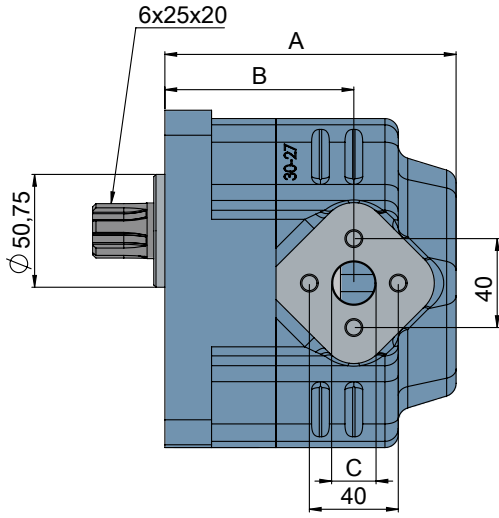

## 30 K SERİSİ 6x25x20

## 30 K SERIES 6x25x20

CODE KOD	ROTATION YÖN	DISPLACEMENT DEBİ (Lt/min)	A (mm)	B (mm)	INLET GİRİŞ (C)	OUTLET ÇIKIŞ (D)	Max. Continuous Pressure Max. Sürekli Basınç (Pnom)	Max. Peak Pressure Max. Pik Basınç (Pmax)
PDTDK300170551	RIGHT/SAĞ	17	125	79	Ø27-M10x4	Ø19-M8x4	265	300
PDTDK300170552	LEFT/SOL							
PDTDK300270551	RIGHT/SAĞ	27	131	85			260	290
PDTDK300270552	LEFT/SOL							
PDTDK300340551	RIGHT/SAĞ	34	136	90			250	280
PDTDK300340552	LEFT/SOL							
PDTDK300430551	RIGHT/SAĞ	43	142	96			240	270
PDTDK300430552	LEFT/SOL							
PDTDK300510551	RIGHT/SAĞ	51	147	101			220	250
PDTDK300510552	LEFT/SOL							
PDTDK300610551	RIGHT/SAĞ	61	152	106			210	240
PDTDK300610552	LEFT/SOL							