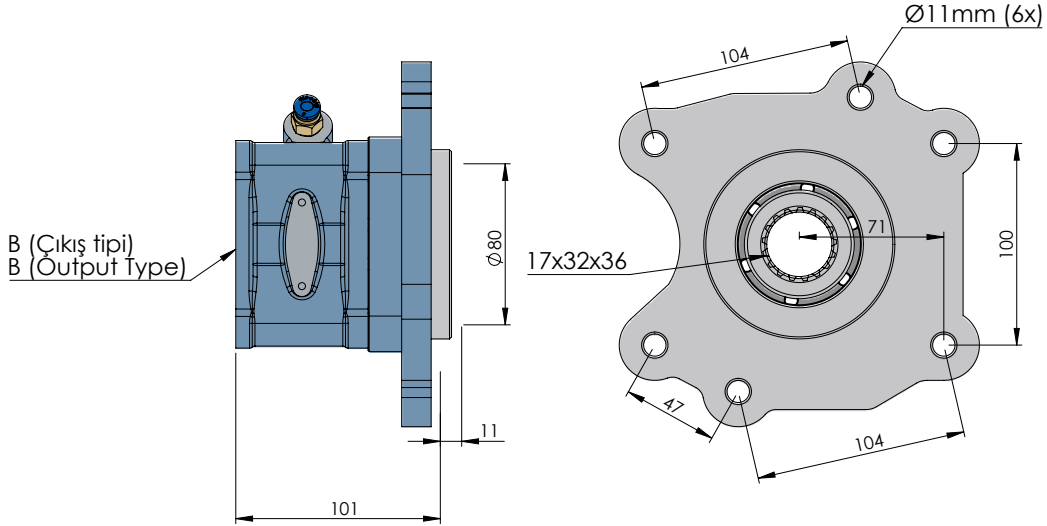

MERCEDES ATEGO 6 HOLES SINGLE GEAR ISO

MERCEDES ATEGO 6 DELİK TEK DİŞLİ ISO

CODE KOD	TYPE TİP (A)	MOUNTING TYPE BAĞLANTI TİPİ (B)	MOUNTING SIDE BAĞLANTI	TORQUE TORK (Kgm / Nm)	POWER GÜÇ (Hp / Kw)	SPEED DEVİR (RPM)	RATIO ORAN
50123312P0	PNEUMATIC PNÖMATİK	UNI ADAPTER ADAPTÖRLÜ UNI	REAR KUYRUK	23 Kgm 255 Nm	16 Hp 12 Kw	500	1:1
50123322P0		ISO					
50123332P0		FLANGE ADAPTÖRLÜ FLANŞLI					
50123342P0		SHAFT ADAPTÖRLÜ ŞAFTLI					
GEARBOX / ANA ŞANZİMANLAR				USED VEHICLES / KULLANILAN BAZI ARAÇLAR			
G 56-6				815(4x2)-816-1215-1517 ATEGO (2006) ATEGO 918-1216 / ACCELO MERCEDES-BENZ 1016 (BRAZİL)			