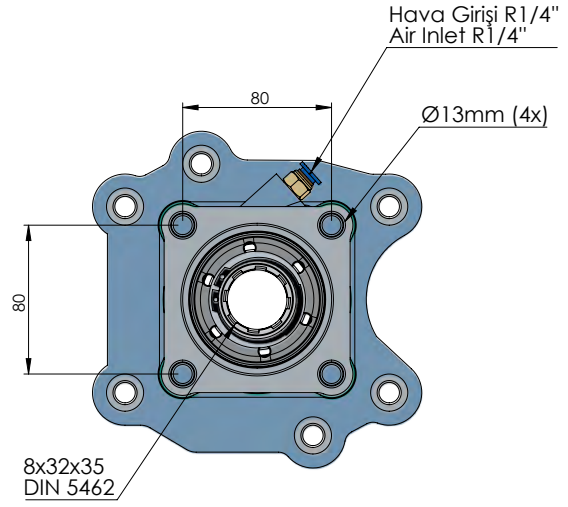

MERCEDES ATEGO 6 HOLES SINGLE GEAR ISO

MERCEDES ATEGO 6 DELİK TEK DİŞLİ ISO

CODE KOD	TYPE TİP (A)	MOUNTING TYPE BAĞLANTI TİPİ (B)	MOUNTING SIDE BAĞLANTI	TORQUE TORK (Kgm / Nm)	POWER GÜÇ (Hp / Kw)	SPEED DEVİR (RPM)	RATIO ORAN
50123312P0	PNEUMATIC PNÖMATİK	UNI ADAPTER ADAPTÖRLÜ UNI	REAR KUYRUK	23 Kgm 255 Nm	16 Hp 12 Kw	500	1:1
50123322P0		ISO					
50123332P0		FLANGE ADAPTÖRLÜ FLANŞLI					
50123342P0		SHAFT ADAPTÖRLÜ ŞAFTLI					
GEARBOX / ANA ŞANZİMANLAR				USED VEHICLES / KULLANILAN BAZI ARAÇLAR			
G 56-6				815(4x2)-816-1215-1517 ATEGO (2006) ATEGO 918-1216 / ACCELO MERCEDES-BENZ 1016 (BRAZİL)			