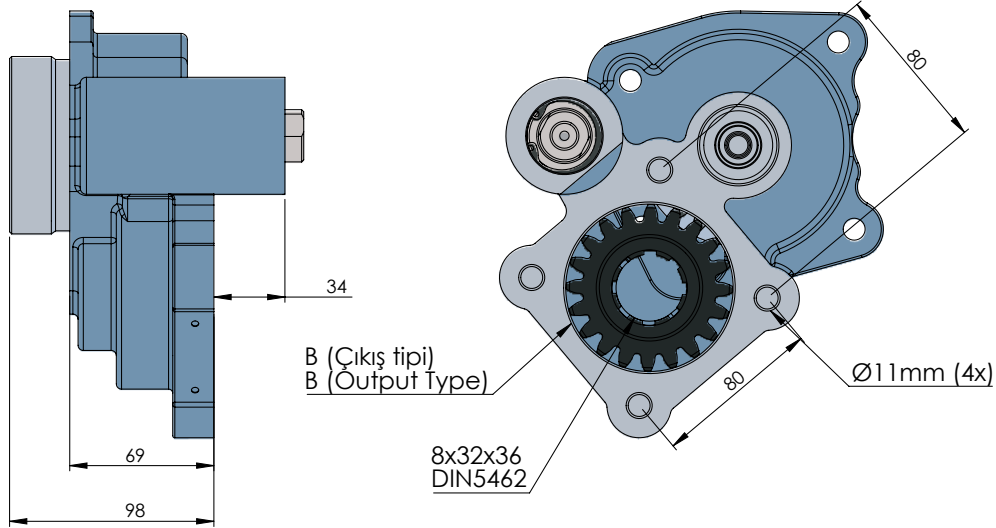

## MERCEDES UNIMOG DOUBLE GEAR ISO

CODE KOD	TYPE TİP (A)	MOUNTING TYPE BAĞLANTI TİPİ (B)	MOUNTING SIDE BAĞLANTI	TORQUE TORK (Kgm / Nm)	POWER GÜÇ (Hp / Kw)	SPEED DEVİR (RPM)	RATIO ORAN
5013031P0	PNEUMATIC PNÖMATİK	UNI ADAPTER ADAPTÖRLÜ UNI	REAR KUYRUK	22,4 Kgm 219,7 Nm	20 Hp 14,9 Kw	650	1:1,2
5013032P0		İSO					
5013033P0		FLANGE ADAPTÖRLÜ FLANŞLI					
5013034P0		SHAFT ADAPTÖRLÜ ŞAFTLI					
GEARBOX / ANA ŞANZİMANLAR				USED VEHICLES / KULLANILAN BAZI ARAÇLAR			
G 100-12 G 100-12 / G 140-8				1528-1823-1828-1924-2523-2528-2623-2628-2832-3224-3228 AXOR / 2632 ACTROS 823-923- 1023-1223-1225-1228-1323-1328-1523-1528-1828-2528-2628 ATEGO			