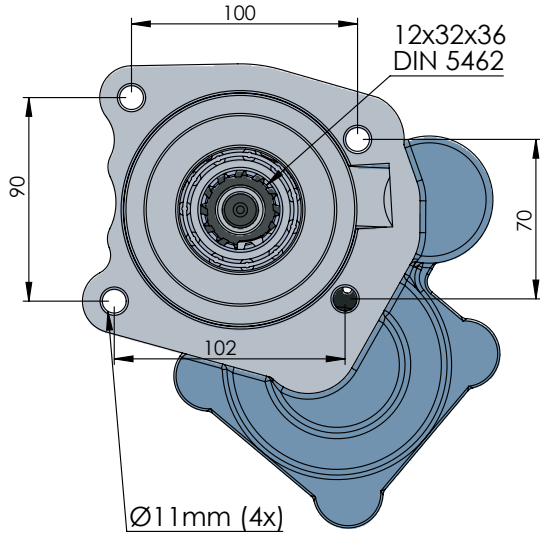

## MERCEDES UNIMOG DOUBLE GEAR ISO

CODE KOD	TYPE TİP (A)	MOUNTING TYPE BAĞLANTI TİPİ (B)	MOUNTING SIDE BAĞLANTI	TORQUE TORK (Kgm / Nm)	POWER GÜÇ (Hp / Kw)	SPEED DEVİR (RPM)	RATIO ORAN
5013031P0	PNEUMATIC PNÖMATİK	UNI ADAPTER ADAPTÖRLÜ UNI	REAR KUYRUK	22,4 Kgm 219,7 Nm	20 Hp 14,9 Kw	650	1:1,2
5013032P0		İSO					
5013033P0		FLANGE ADAPTÖRLÜ FLANŞLI					
5013034P0		SHAFT ADAPTÖRLÜ ŞAFTLI					
GEARBOX / ANA ŞANZİMANLAR				USED VEHICLES / KULLANILAN BAZI ARAÇLAR			
G 100-12 G 100-12 / G 140-8				1528-1823-1828-1924-2523-2528-2623-2628-2832-3224-3228 AXOR / 2632 ACTROS 823-923- 1023-1223-1225-1228-1323-1328-1523-1528-1828-2528-2628 ATEGO			