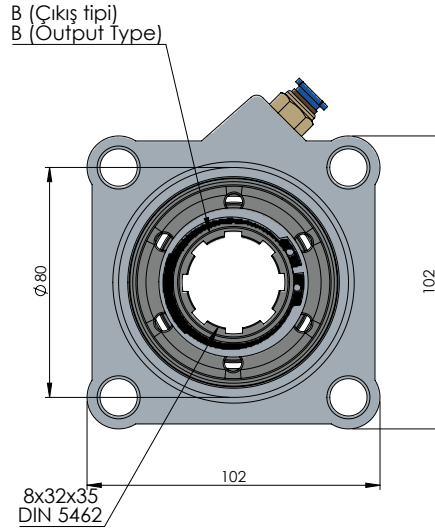

## MERCEDES G155-1 ALÜMİNYUM TEK DİŞLİ PLATELİ ISO

## MERCEDES G155-1 ALUMINUM SINGLE GEAR ISO

CODE KOD	TYPE TİP (A)	MOUNTING TYPE BAĞLANTI TİPİ (B)	MOUNTING SIDE BAĞLANTI	TORQUE TORK (Kgm / Nm)	POWER GÜÇ (Hp / Kw)	SPEED DEVİR (RPM)	RATIO ORAN
50127312P0	PNEUMATIC PNÖMATİK	UNI ADAPTER ADAPTÖRLÜ UNI	REAR KUYRUK	23 Kgm 255 Nm	16 Hp 12 Kw	500	1:1
50127322P0		ISO					
50127332P0		FLANGE ADAPTÖRLÜ FLANŞLI					
50127342P0		SHAFT ADAPTÖRLÜ ŞAFTLI					
GEARBOX / ANA ŞANZİMANLAR				USED VEHICLES / KULLANILAN BAZI ARAÇLAR			
G 125-16 / G 135-16 / G 155-16 / G 180-16 / G 200-16 / G 210-16 / G 240-16 / G 255 / G 210-16 / G 211-16 / G 240 / G 260-16 (17,03) G 260-16 (11,9-15,9-14,2-11,7-9,75) / G 221 - 9 / 16,02 EPS (IdNr: 715561 Code: GD5) / G 181-9 (BRAZİL) / G 141-9 EURO 6 / G 131-9 (16,02-14,57) EPS (IdNr: 715570 Code: NC5) / G 231-16 / G 241 / G 281 / G 330-12 (11,63-16,17)				1729-1735-1827-1834-1838-1929-1935-2038-2429-2435-2527-2531-2534-2629-2631-2635-2638-3229-3234-3534-3535-1831-1835-1840-1844-1848-1850-1857-1934-1938-1953-2044-2050-2544-2550-2650-2643-2644-3031-3234-3331-3348-4148-3331-3335-3336-3340-3235-3340-2031-2040-2648-3548-3553-3557-3538-2641-3244 ACTROS 1628-1831-1833-1834-1835-1840-1841-1843-1846-1858-2040-2535-2540-2543-3028-3228-3235-3326-4040-4141-4148-2640-3225-3235-3236-3240-3340-3344-4038-4041-4140-4143-4148-3240-4041-4148-2628-1824-4160 AXOR Mercedes - Benz Atron 1635-2324-2729 Do Braz l 2012 Blue Tec 5 BRAZIL Gearbox: G 181-9 / SISU TRUCK AROCS 1842			