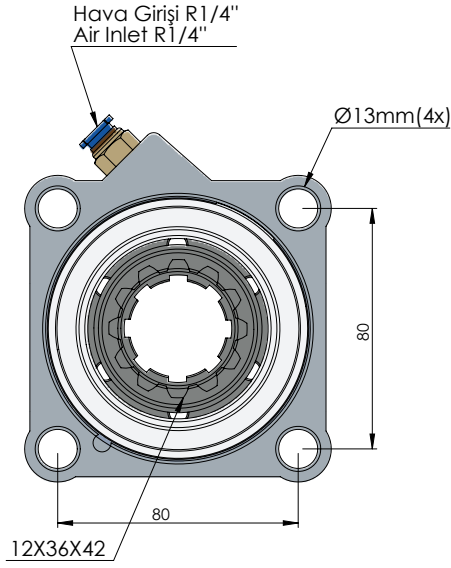

## MERCEDES G155-1 ALÜMİNYUM TEK DİŞLİ PLATELİ ISO

## MERCEDES G155-1 ALUMINUM SINGLE GEAR ISO

CODE KOD	TYPE TİP (A)	MOUNTING TYPE BAĞLANTI TİPİ (B)	MOUNTING SIDE BAĞLANTI	TORQUE TORK (Kgm / Nm)	POWER GÜÇ (Hp / Kw)	SPEED DEVİR (RPM)	RATIO ORAN
50127312P0	PNEUMATIC PNÖMATİK	UNI ADAPTER ADAPTÖRLÜ UNI	REAR KUYRUK	23 Kgm 255 Nm	16 Hp 12 Kw	500	1:1
50127322P0		ISO					
50127332P0		FLANGE ADAPTÖRLÜ FLANŞLI					
50127342P0		SHAFT ADAPTÖRLÜ ŞAFTLI					
GEARBOX / ANA ŞANZİMANLAR				USED VEHICLES / KULLANILAN BAZI ARAÇLAR			
G 125-16 / G 135-16 / G 155-16 / G 180-16 / G 200-16 / G 210-16 / G 240-16 / G 255 / G 210-16 / G 211-16 / G 240 / G 260-16 (17,03) G 260-16 (11,9-15,9-14,2-11,7-9,75) / G 221 - 9 / 16,02 EPS (IdNr: 715561 Code: GD5) / G 181-9 (BRAZİL) / G 141-9 EURO 6 / G 131-9 (16,02-14,57) EPS (IdNr: 715570 Code: NC5) / G 231-16 / G 241 / G 281 / G 330-12 (11,63-16,17)				1729-1735-1827-1834-1838-1929-1935-2038-2429-2435-2527-2531-2534-2629-2631-2635-2638-3229-3234-3534-3535-1831-1835-1840-1844-1848-1850-1857-1934-1938-1953-2044-2050-2544-2550-2650-2643-2644-3031-3234-3331-3348-4148-3331-3335-3336-3340-3235-3340-2031-2040-2648-3548-3553-3557-3538-2641-3244 ACTROS 1628-1831-1833-1834-1835-1840-1841-1843-1846-1858-2040-2535-2540-2543-3028-3228-3235-3326-4040-4141-4148-2640-3225-3235-3236-3240-3340-3344-4038-4041-4140-4143-4148-3240-4041-4148-2628-1824-4160 AXOR Mercedes - Benz Atron 1635-2324-2729 Do Braz l 2012 Blue Tec 5 BRAZIL Gearbox: G 181-9 / SISU TRUCK AROCS 1842			