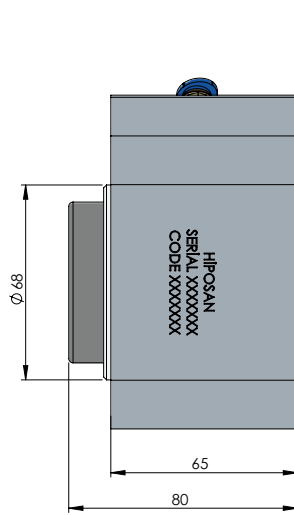

## MERCEDES G155-1 ALÜMİNYUM TEK DİŞLİ PLATELİ ISO

## MERCEDES G155-1 ALUMINUM SINGLE GEAR ISO

CODE KOD	TYPE TİP (A)	MOUNTING TYPE BAĞLANTI TİPİ (B)	MOUNTING SIDE BAĞLANTI	TORQUE TORK (Kgm / Nm)	POWER GÜÇ (Hp / Kw)	SPEED DEVİR (RPM)	RATIO ORAN
50127312P0	PNEUMATIC PNÖMATİK	UNI ADAPTER ADAPTÖRLÜ UNI	REAR KUYRUK	23 Kgm 255 Nm	16 Hp 12 Kw	500	1:1
50127322P0		ISO					
50127332P0		FLANGE ADAPTÖRLÜ FLANŞLI					
50127342P0		SHAFT ADAPTÖRLÜ ŞAFTLI					
GEARBOX / ANA ŞANZİMANLAR				USED VEHICLES / KULLANILAN BAZI ARAÇLAR			
G 125-16 / G 135-16 / G 155-16 / G 180-16 / G 200-16 / G 210-16 / G 240-16 / G 255 / G 210-16 / G 211-16 / G 240 / G 260-16 (17,03) G 260-16 (11,9-15,9-14,2-11,7-9,75) / G 221 - 9 / 16,02 EPS (IdNr: 715561 Code: GD5) / G 181-9 (BRAZİL) / G 141-9 EURO 6 / G 131-9 (16,02-14,57) EPS (IdNr: 715570 Code: NC5) / G 231-16 / G 241 / G 281 / G 330-12 (11,63-16,17)				1729-1735-1827-1834-1838-1929-1935-2038-2429-2435-2527-2531-2534-2629-2631-2635-2638-3229-3234-3534-3535-1831-1835-1840-1844-1848-1850-1857-1934-1938-1953-2044-2050-2544-2550-2650-2643-2644-3031-3234-3331-3348-4148-3331-3335-3336-3340-3235-3340-2031-2040-2648-3548-3553-3557-3538-2641-3244 ACTROS 1628-1831-1833-1834-1835-1840-1841-1843-1846-1858-2040-2535-2540-2543-3028-3228-3235-3326-4040-4141-4148-2640-3225-3235-3236-3240-3340-3344-4038-4041-4140-4143-4148-3240-4041-4148-2628-1824-4160 AXOR Mercedes - Benz Atron 1635-2324-2729 Do Braz l 2012 Blue Tec 5 BRAZIL Gearbox: G 181-9 / SISU TRUCK AROCS 1842			