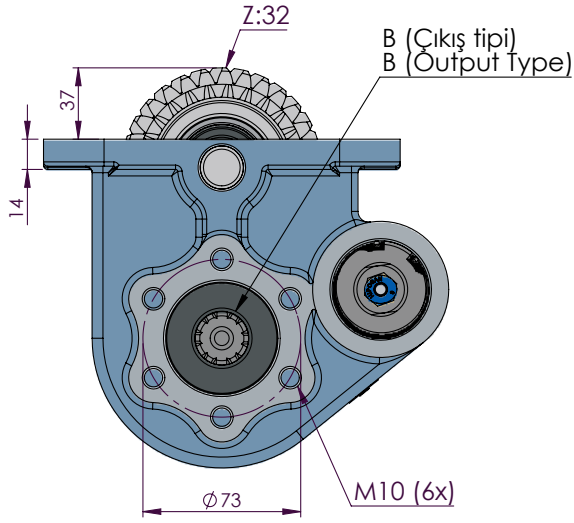

ZF 4.65 YAN UNI

ZF 4.65 SIDE UNI

CODE KOD	TYPE TİP (A)	MOUNTING TYPE BAĞLANTI TİPİ (B)	MOUNTING SIDE BAĞLANTI	TORQUE TORK (Kgm / Nm)	POWER GÜÇ (Hp / Kw)	SPEED DEVİR (RPM)	RATIO ORAN
50222512P0	PNEUMATIC PnöMATİK	UNI	SIDE YAN	23 Kgm 238 Nm	30 Hp 23 Kw	1000	1:0.8
50222522P0		ISO ADAPTER ADAPTÖRLÜ ISO					
50222532P0		FLANGE FLANŞLI					
50222542P0		SHAFT ŞAFTLI					
GEARBOX / ANA ŞANZIMANLAR				USED VEHICLES / KULLANILAN BAZI ARAÇLAR			
ZF ECOLITE S5-42 (4,65) (1000 RPM, SAĞ)				8.145-8.155-8.163 MAN / 45 DAF / LE 8.140-8.185 MAN / DAEW00 D75L / VOLVO			