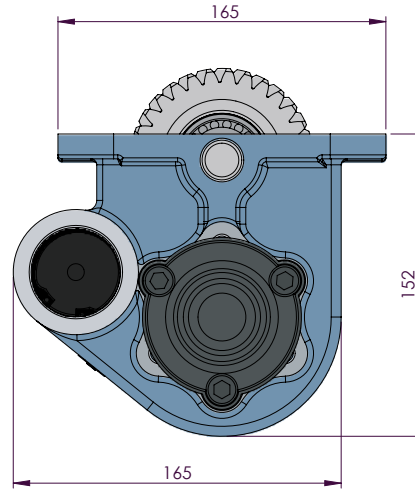

ZF 4.65 YAN UNI

ZF 4.65 SIDE UNI

CODE KOD	TYPE TİP (A)	MOUNTING TYPE BAĞLANTI TİPİ (B)	MOUNTING SIDE BAĞLANTI	TORQUE TORK (Kgm / Nm)	POWER GÜÇ (Hp / Kw)	SPEED DEVİR (RPM)	RATIO ORAN
50222512P0	PNEUMATIC PnöMATİK	UNI	SIDE YAN	23 Kgm 238 Nm	30 Hp 23 Kw	1000	1:0.8
50222522P0		ISO ADAPTER ADAPTÖRLÜ ISO					
50222532P0		FLANGE FLANŞLI					
50222542P0		SHAFT ŞAFTLI					
GEARBOX / ANA ŞANZIMANLAR				USED VEHICLES / KULLANILAN BAZI ARAÇLAR			
ZF ECOLITE S5-42 (4,65) (1000 RPM, SAĞ)				8.145-8.155-8.163 MAN / 45 DAF / LE 8.140-8.185 MAN / DAEW00 D75L / VOLVO			