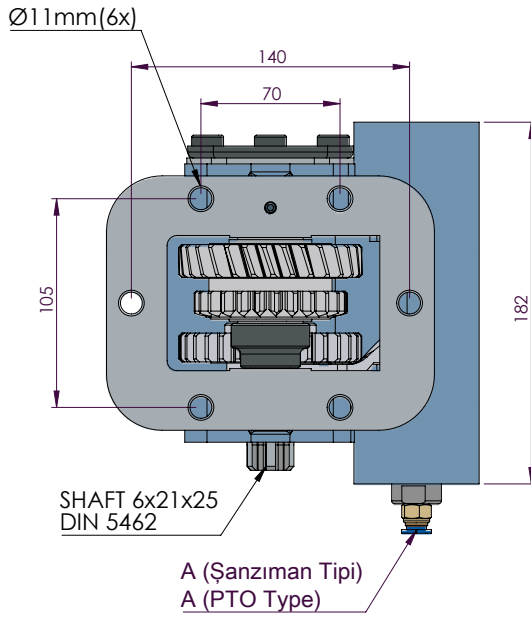

ZF 4.65 YAN UNI

ZF 4.65 SIDE UNI

CODE KOD	TYPE TİP (A)	MOUNTING TYPE BAĞLANTI TİPİ (B)	MOUNTING SIDE BAĞLANTI	TORQUE TORK (Kgm / Nm)	POWER GÜÇ (Hp / Kw)	SPEED DEVİR (RPM)	RATIO ORAN
50222512P0	PNEUMATIC PnöMATİK	UNI	SIDE YAN	23 Kgm 238 Nm	30 Hp 23 Kw	1000	1:0.8
50222522P0		ISO ADAPTER ADAPTÖRLÜ ISO					
50222532P0		FLANGE FLANŞLI					
50222542P0		SHAFT ŞAFTLI					
GEARBOX / ANA ŞANZIMANLAR				USED VEHICLES / KULLANILAN BAZI ARAÇLAR			
ZF ECOLITE S5-42 (4,65) (1000 RPM, SAĞ)				8.145-8.155-8.163 MAN / 45 DAF / LE 8.140-8.185 MAN / DAEW00 D75L / VOLVO			