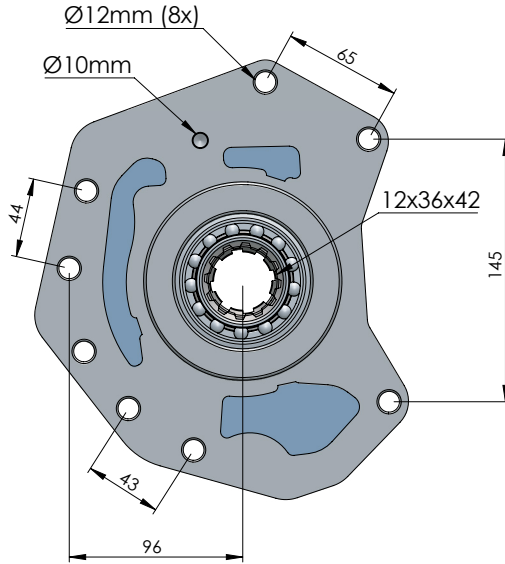

MERCEDES G155-1 SINGLE GEAR ISO

MERCEDES G155-1 TEK DİŞLİ ISO

CODE KOD	TYPE TİP (A)	MOUNTING TYPE BAĞLANTI TİPİ (B)	MOUNTING SIDE BAĞLANTI	TORQUE TORK (Kgm / Nm)	POWER GÜÇ (Hp / Kw)	SPEED DEVİR (RPM)	RATIO ORAN
50126312P0	PNEUMATIC PnöMATİK	UNI ADAPTER ADAPTÖRLÜ UNI	REAR KUYRUK	23 Kgm 255 Nm	16 Hp 12 Kw	500	1:1
50126322P0		ISO					
50126332P0		FLANGE ADAPTÖRLÜ FLANŞLI					
50126342P0		SHAFT ADAPTÖRLÜ ŞAFTLI					
GEARBOX / ANA ŞANZİMANLAR				USED VEHICLES / KULLANILAN BAZI ARAÇLAR			
G 125-16 / G 135-16 / G 155-16 / G 180-16 / G 200-16 / G 210-16 / G 240-16 / G 255 / G 210-16 / G 211-16 / G 240 / G 260-16 (17,03) / G 260-16 (11,9-15,9-14,2-11,7-9,75) / G 221 - 9 / 16,02 EPS (IdNr: 715561 Code: GD5) / G 181-9 (BRAZİL) / G 141-9 EURO 6 / G 131-9 (16,02-14,57) EPS (IdNr: 715570 Code: NCS) / G 231-16 / G 241 / G 281 / G 330-12 (11,63-16,17)				1729-1735-1827-1834-1838-1929-1935-2038-2429-2435-2527-2531-2534-2629-2631-2635-2638-3229-3234-3534-3535-1831-1835-1840-1844-1848-1850-1857-1934-1938-1953-2044-2050-2544-2550-2650-2643-2644-3031-3234-3331-3348-4148-3335-3336-3340-3235-3340-2031-2040-2648-3548-3553-3557-3538-2641-3244 ACTROS 1628-1831-1833-1834-1835-1840-1841-1843-1846-1858-2040-2535-2540-2543-3028-3228-3235-3326-4040-4141-4148-2640-3225-3235-3236-3240-3340-3344-4038-4041-4140-4143-4148-3240-4041-4148-2628-1824-4160 AXOR Mercedes - Benz Atron 1635-2324-2729 Do Brazil 2012 Blue Tec 5 BRAZİL Gearbox: G 181-9 / SISU TRUCK AROCS 1842			