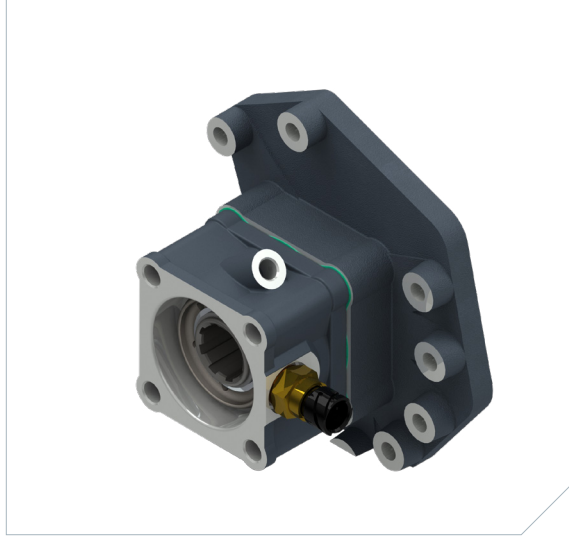

MERCEDES G155-1 SINGLE GEAR ISO

MERCEDES G155-1 TEK DİŞLİ ISO

CODE KOD	TYPE TİP (A)	MOUNTING TYPE BAĞLANTI TİPİ (B)	MOUNTING SIDE BAĞLANTI	TORQUE TORK (Kgm / Nm)	POWER GÜÇ (Hp / Kw)	SPEED DEVİR (RPM)	RATIO ORAN
50126312P0	PNEUMATIC PnöMATİK	UNI ADAPTER ADAPTÖRLÜ UNI	REAR KUYRUK	23 Kgm 255 Nm	16 Hp 12 Kw	500	1:1
50126322P0		ISO					
50126332P0		FLANGE ADAPTÖRLÜ FLANŞLI					
50126342P0		SHAFT ADAPTÖRLÜ ŞAFTLI					
GEARBOX / ANA ŞANZİMANLAR				USED VEHICLES / KULLANILAN BAZI ARAÇLAR			
G 125-16 / G 135-16 / G 155-16 / G 180-16 / G 200-16 / G 210-16 / G 240-16 / G 255 / G 210-16 / G 211-16 / G 240 / G 260-16 (17,03) / G 260-16 (11,9-15,9-14,2-11,7-9,75) / G 221 - 9 / 16,02 EPS (IdNr: 715561 Code: GD5) / G 181-9 (BRAZİL) / G 141-9 EURO 6 / G 131-9 (16,02-14,57) EPS (IdNr: 715570 Code: NCS) / G 231-16 / G 241 / G 281 / G 330-12 (11,63-16,17)				1729-1735-1827-1834-1838-1929-1935-2038-2429-2435-2527-2531-2534-2629-2631-2635-2638-3229-3234-3534-3535-1831-1835-1840-1844-1848-1850-1857-1934-1938-1953-2044-2050-2544-2550-2650-2643-2644-3031-3234-3331-3348-4148-3335-3336-3340-3235-3340-2031-2040-2648-3548-3553-3557-3538-2641-3244 ACTROS 1628-1831-1833-1834-1835-1840-1841-1843-1846-1858-2040-2535-2540-2543-3028-3228-3235-3326-4040-4141-4148-2640-3225-3235-3236-3240-3340-3344-4038-4041-4140-4143-4148-3240-4041-4148-2628-1824-4160 AXOR Mercedes - Benz Atron 1635-2324-2729 Do Brazil 2012 Blue Tec 5 BRAZİL Gearbox: G 181-9 / SISU TRUCK AROCS 1842			