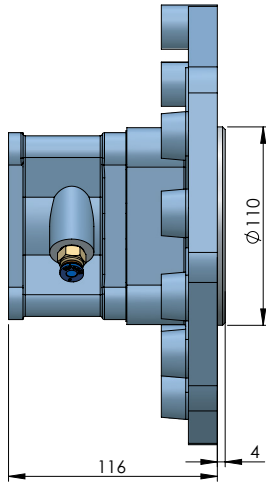

MERCEDES G155-1 SINGLE GEAR ISO

MERCEDES G155-1 TEK DİŞLİ ISO

CODE KOD	TYPE TİP (A)	MOUNTING TYPE BAĞLANTI TİPİ (B)	MOUNTING SIDE BAĞLANTI	TORQUE TORK (Kgm / Nm)	POWER GÜÇ (Hp / Kw)	SPEED DEVİR (RPM)	RATIO ORAN
50126312P0	PNEUMATIC PnöMATİK	UNI ADAPTER ADAPTÖRLÜ UNI	REAR KUYRUK	23 Kgm 255 Nm	16 Hp 12 Kw	500	1:1
50126322P0		ISO					
50126332P0		FLANGE ADAPTÖRLÜ FLANŞLI					
50126342P0		SHAFT ADAPTÖRLÜ ŞAFTLI					
GEARBOX / ANA ŞANZİMANLAR				USED VEHICLES / KULLANILAN BAZI ARAÇLAR			
G 125-16 / G 135-16 / G 155-16 / G 180-16 / G 200-16 / G 210-16 / G 240-16 / G 255 / G 210-16 / G 211-16 / G 240 / G 260-16 (17,03) / G 260-16 (11,9-15,9-14,2-11,7-9,75) / G 221 - 9 / 16,02 EPS (IdNr: 715561 Code: GD5) / G 181-9 (BRAZİL) / G 141-9 EURO 6 / G 131-9 (16,02-14,57) EPS (IdNr: 715570 Code: NCS) / G 231-16 / G 241 / G 281 / G 330-12 (11,63-16,17)				1729-1735-1827-1834-1838-1929-1935-2038-2429-2435-2527-2531-2534-2629-2631-2635-2638-3229-3234-3534-3535-1831-1835-1840-1844-1848-1850-1857-1934-1938-1953-2044-2050-2544-2550-2650-2643-2644-3031-3234-3331-3348-4148-3335-3336-3340-3235-3340-2031-2040-2648-3548-3553-3557-3538-2641-3244 ACTROS 1628-1831-1833-1834-1835-1840-1841-1843-1846-1858-2040-2535-2540-2543-3028-3228-3235-3326-4040-4141-4148-2640-3225-3235-3236-3240-3340-3344-4038-4041-4140-4143-4148-3240-4041-4148-2628-1824-4160 AXOR Mercedes - Benz Atron 1635-2324-2729 Do Brazil 2012 Blue Tec 5 BRAZİL Gearbox: G 181-9 / SISU TRUCK AROCS 1842			