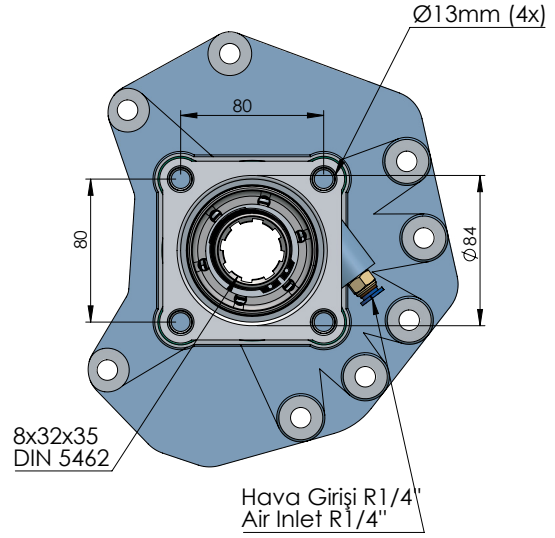

MERCEDES G155-1 SINGLE GEAR ISO

MERCEDES G155-1 TEK DİŞLİ ISO

CODE KOD	TYPE TİP (A)	MOUNTING TYPE BAĞLANTI TİPİ (B)	MOUNTING SIDE BAĞLANTI	TORQUE TORK (Kgm / Nm)	POWER GÜÇ (Hp / Kw)	SPEED DEVİR (RPM)	RATIO ORAN
50126312P0	PNEUMATIC PnöMATİK	UNI ADAPTER ADAPTÖRLÜ UNI	REAR KUYRUK	23 Kgm 255 Nm	16 Hp 12 Kw	500	1:1
50126322P0		ISO					
50126332P0		FLANGE ADAPTÖRLÜ FLANŞLI					
50126342P0		SHAFT ADAPTÖRLÜ ŞAFTLI					
GEARBOX / ANA ŞANZİMANLAR				USED VEHICLES / KULLANILAN BAZI ARAÇLAR			
G 125-16 / G 135-16 / G 155-16 / G 180-16 / G 200-16 / G 210-16 / G 240-16 / G 255 / G 210-16 / G 211-16 / G 240 / G 260-16 (17,03) / G 260-16 (11,9-15,9-14,2-11,7-9,75) / G 221 - 9 / 16,02 EPS (IdNr: 715561 Code: GD5) / G 181-9 (BRAZİL) / G 141-9 EURO 6 / G 131-9 (16,02-14,57) EPS (IdNr: 715570 Code: NCS) / G 231-16 / G 241 / G 281 / G 330-12 (11,63-16,17)				1729-1735-1827-1834-1838-1929-1935-2038-2429-2435-2527-2531-2534-2629-2631-2635-2638-3229-3234-3534-3535-1831-1835-1840-1844-1848-1850-1857-1934-1938-1953-2044-2050-2544-2550-2650-2643-2644-3031-3234-3331-3348-4148-3335-3336-3340-3235-3340-2031-2040-2648-3548-3553-3557-3538-2641-3244 ACTROS 1628-1831-1833-1834-1835-1840-1841-1843-1846-1858-2040-2535-2540-2543-3028-3228-3235-3326-4040-4141-4148-2640-3225-3235-3236-3240-3340-3344-4038-4041-4140-4143-4148-3240-4041-4148-2628-1824-4160 AXOR Mercedes - Benz Atron 1635-2324-2729 Do Brazil 2012 Blue Tec 5 BRAZİL Gearbox: G 181-9 / SISU TRUCK AROCS 1842			