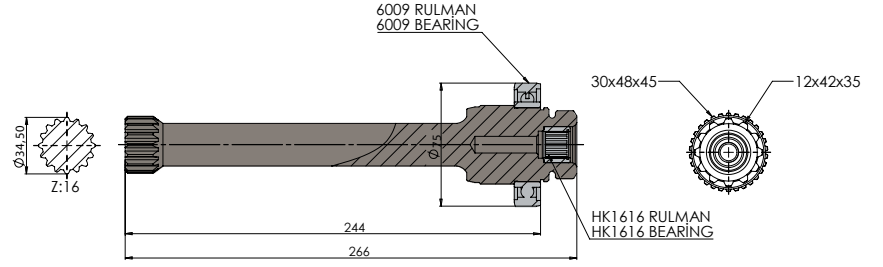

60121266

MERCEDES G281 26,6cm

GEARBOX ANA ŞANZIMANLAR	USED VEHICLES KULLANILAN BAZI ARAÇLAR
MERCEDES G281 ŞANZIMAN	MERCEDES G281 ŞANZIMAN

60121294

MERCEDES G281 AQUATARDER 29,4cm

GEARBOX ANA ŞANZIMANLAR	USED VEHICLES KULLANILAN BAZI ARAÇLAR
MERCEDES G281 AQUA ŞANZIMAN	MERCEDES G281 AQUA ŞANZIMAN