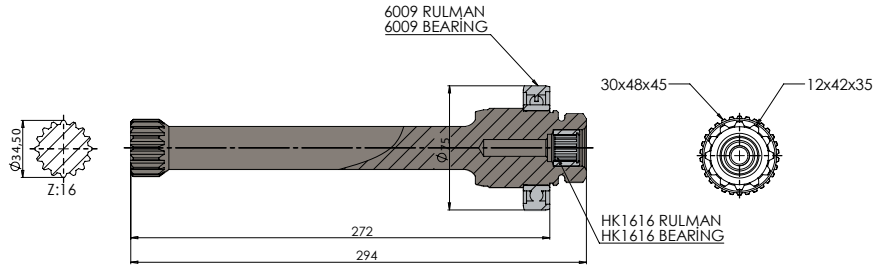

60121266

MERCEDES G281 26,6cm

GEARBOX ANA ŞANZIMANLAR	USED VEHICLES KULLANILAN BAZI ARAÇLAR
MERCEDES G281 ŞANZIMAN	MERCEDES G281 ŞANZIMAN

60121294

MERCEDES G281 AQUATARDER 29,4cm

GEARBOX ANA ŞANZIMANLAR	USED VEHICLES KULLANILAN BAZI ARAÇLAR
MERCEDES G281 AQUA ŞANZIMAN	MERCEDES G281 AQUA ŞANZIMAN