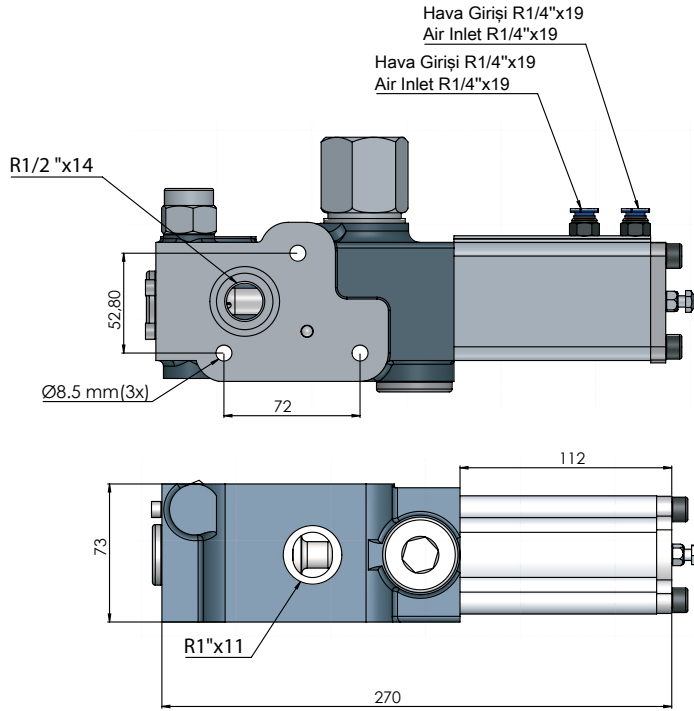

36001090

180 LT AÇIK DEVRE 3B VENTİL

3B ALUMINUM 180 LT VALVE 1"

36001050

LİBYA TİPİ RÖMORK VENTİLİ

LIBYA TYPE TRAILER VALVE