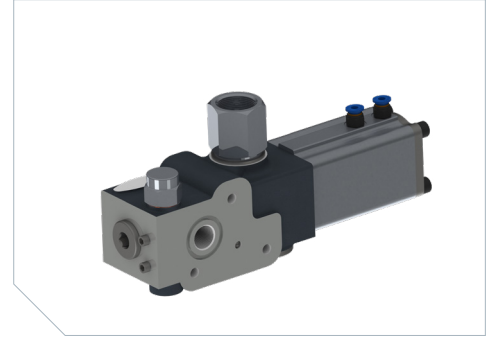

36001090

180 LT AÇIK DEVRE 3B VENTİL

3B ALUMINUM 180 LT VALVE 1"

36001050

LİBYA TİPİ RÖMORK VENTİLİ

LIBYA TYPE TRAILER VALVE