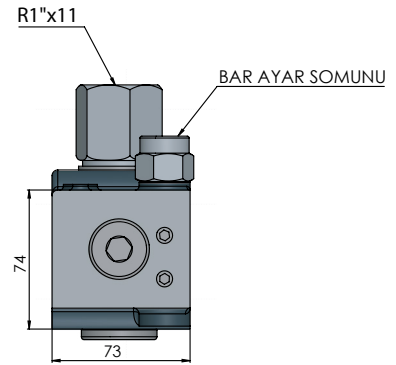

36001090

180 LT AÇIK DEVRE 3B VENTİL

3B ALUMINUM 180 LT VALVE 1"

36001050

LİBYA TİPİ RÖMORK VENTİLİ

LIBYA TYPE TRAILER VALVE