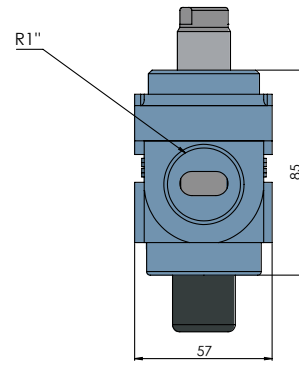

36001510, 36001511, 36001520, 36001521

**LIMIT CONTROL VALVE**

SINIR VENTİLİ

36001010, 36001011

**DIRECTION VALVE (3/4" - 1")**

YÖN VENTİLİ

BAR AYAR SOMUNU  
3/4"x14

Hava Girişi R1/4"x19  
Air Inlet R1/4"x19

Hava Girişi R1/4"x19  
Air Inlet R1/4"x19

RAKOR R3/4"x14