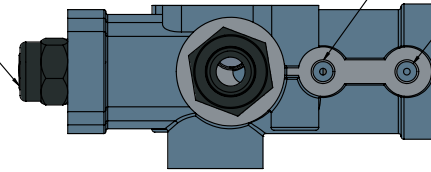

36001510, 36001511, 36001520, 36001521

**LIMIT CONTROL VALVE**

SINIR VENTİLİ

36001010, 36001011

**DIRECTION VALVE (3/4" - 1")**

YÖN VENTİLİ

BAR AYAR SOMUNU  
3/4"x14

Hava Girişi R1/4"x19  
Air Inlet R1/4"x19

Hava Girişi R1/4"x19  
Air Inlet R1/4"x19

RAKOR R3/4"x14