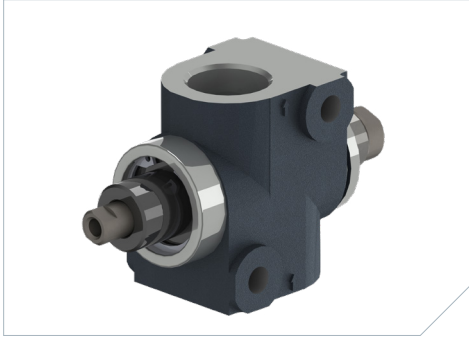

36001510, 36001511, 36001520, 36001521

**LIMIT CONTROL VALVE**

SINIR VENTİLİ

36001010, 36001011

**DIRECTION VALVE (3/4" - 1")**

YÖN VENTİLİ

BAR AYAR SOMUNU  
3/4"x14

Hava Girişi R1/4"x19  
Air Inlet R1/4"x19

Hava Girişi R1/4"x19  
Air Inlet R1/4"x19

RAKOR R3/4"x14