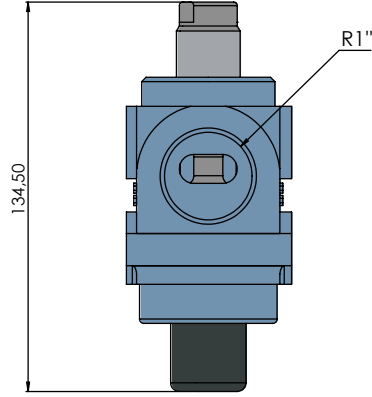

36001510, 36001511, 36001520, 36001521

**LIMIT CONTROL VALVE**

SINIR VENTİLİ

36001010, 36001011

**DIRECTION VALVE (3/4" - 1")**

YÖN VENTİLİ

BAR AYAR SOMUNU  
3/4"x14

Hava Girişi R1/4"x19  
Air Inlet R1/4"x19

Hava Girişi R1/4"x19  
Air Inlet R1/4"x19

RAKOR R3/4"x14