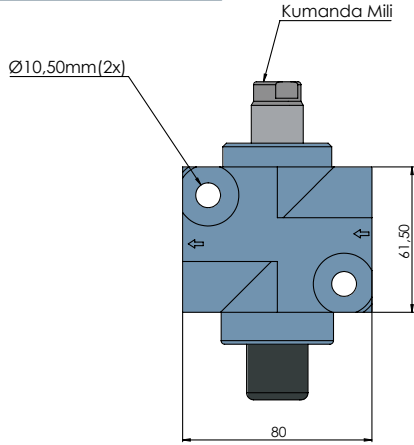

36001510, 36001511, 36001520, 36001521

**LIMIT CONTROL VALVE**

SINIR VENTİLİ

36001010, 36001011

**DIRECTION VALVE (3/4" - 1")**

YÖN VENTİLİ

BAR AYAR SOMUNU  
3/4"x14

Hava Girişi R1/4"x19  
Air Inlet R1/4"x19

Hava Girişi R1/4"x19  
Air Inlet R1/4"x19

RAKOR R3/4"x14