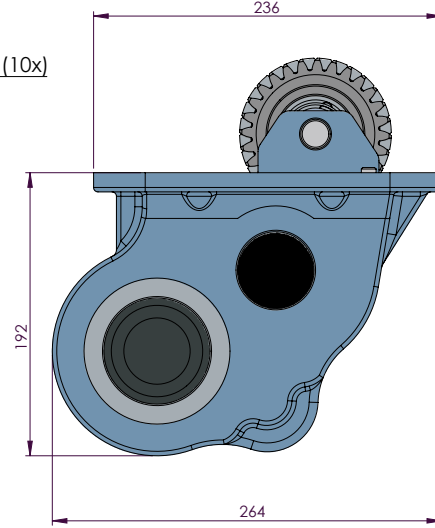

ISUZU MZW 6P

CODE KOD	TYPE TİP (A)	MOUNTING TYPE BAĞLANTI TİPİ (B)	MOUNTING SIDE BAĞLANTI	TORQUE TORK (Kg / Nm)	POWER GÜÇ (Hp / Kw)	SPEED DEVİR (RPM)	RATIO ORAN
50621512P0	PNEUMATIC PNÖMATİK	UNI ADAPTER ADAPTÖRLÜ UNI	SIDE YAN	44 Kg 431 Nm	60 Hp 45 Kw	2000 RPM	1:0,95
50621522P0		ISO					
50621532P0		FLANGE ADAPTÖRLÜ FLANŞLI					
50621542P0		SHAFT ADAPTÖRLÜ ŞAFTLI					
GEARBOX / ANA ŞANZIMANLAR				USED VEHICLES / KULLANILAN BAZI ARAÇLAR			
PTO ISUZU MZW 6 P, PTO ISUZU MW 02 B, PTO ISUZU MW00M-T1938805, PTO ISUZU FTR 850 LWB				ISUZU FTR 850 LWB / FRR 210 / FVM-FRR34L-FRR 34N-FSR34N-FTR34P-FTR34Q-FRR 500-FRR 550-FSR 800-FSR 750-FTR 850 FTS 750 4X4 / ISUZU SMOOTHER FRR 500 AMT-FSR 800 AMTFSR 750 CRW AMT-FTR 850 AMT / FVR34UL / GIGA FTR ISUZU ISUZU TORA-ISUZU FORWARD FS			