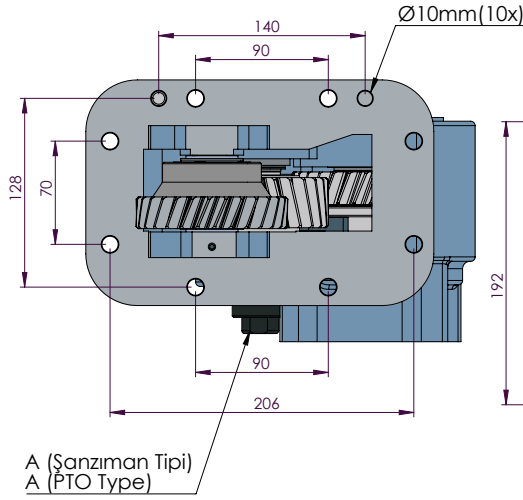

ISUZU MZW 6P

CODE KOD	TYPE TİP (A)	MOUNTING TYPE BAĞLANTI TİPİ (B)	MOUNTING SIDE BAĞLANTI	TORQUE TORK (Kg / Nm)	POWER GÜÇ (Hp / Kw)	SPEED DEVİR (RPM)	RATIO ORAN
50621512P0	PNEUMATIC PNÖMATİK	UNI ADAPTER ADAPTÖRLÜ UNI	SIDE YAN	44 Kg 431 Nm	60 Hp 45 Kw	2000 RPM	1:0,95
50621522P0		ISO					
50621532P0		FLANGE ADAPTÖRLÜ FLANŞLI					
50621542P0		SHAFT ADAPTÖRLÜ ŞAFTLI					
GEARBOX / ANA ŞANZIMANLAR				USED VEHICLES / KULLANILAN BAZI ARAÇLAR			
PTO ISUZU MZW 6 P, PTO ISUZU MW 02 B, PTO ISUZU MW00M-T1938805, PTO ISUZU FTR 850 LWB				ISUZU FTR 850 LWB / FRR 210 / FVM-FRR34L-FRR 34N-FSR34N-FTR34P-FTR34Q-FRR 500-FRR 550-FSR 800-FSR 750-FTR 850 FTS 750 4X4 / ISUZU SMOOTHER FRR 500 AMT-FSR 800 AMTFSR 750 CRW AMT-FTR 850 AMT / FVR34UL / GIGA FTR ISUZU ISUZU TORA-ISUZU FORWARD FS			