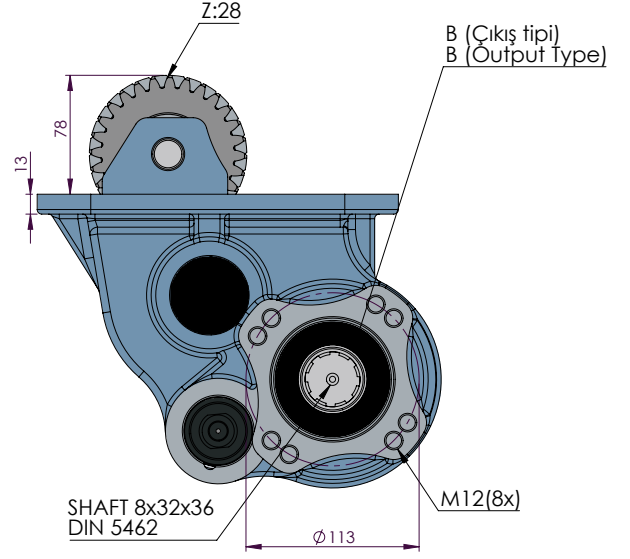

ISUZU MZW 6P

CODE KOD	TYPE TİP (A)	MOUNTING TYPE BAĞLANTI TİPİ (B)	MOUNTING SIDE BAĞLANTI	TORQUE TORK (Kg / Nm)	POWER GÜÇ (Hp / Kw)	SPEED DEVİR (RPM)	RATIO ORAN
50621512P0	PNEUMATIC PNÖMATİK	UNI ADAPTER ADAPTÖRLÜ UNI	SIDE YAN	44 Kg 431 Nm	60 Hp 45 Kw	2000 RPM	1:0,95
50621522P0		ISO					
50621532P0		FLANGE ADAPTÖRLÜ FLANŞLI					
50621542P0		SHAFT ADAPTÖRLÜ ŞAFTLI					
GEARBOX / ANA ŞANZIMANLAR				USED VEHICLES / KULLANILAN BAZI ARAÇLAR			
PTO ISUZU MZW 6 P, PTO ISUZU MW 02 B, PTO ISUZU MW00M-T1938805, PTO ISUZU FTR 850 LWB				ISUZU FTR 850 LWB / FRR 210 / FVM-FRR34L-FRR 34N-FSR34N-FTR34P-FTR34Q-FRR 500-FRR 550-FSR 800-FSR 750-FTR 850 FTS 750 4X4 / ISUZU SMOOTHER FRR 500 AMT-FSR 800 AMTFSR 750 CRW AMT-FTR 850 AMT / FVR34UL / GIGA FTR ISUZU ISUZU TORA-ISUZU FORWARD FS			