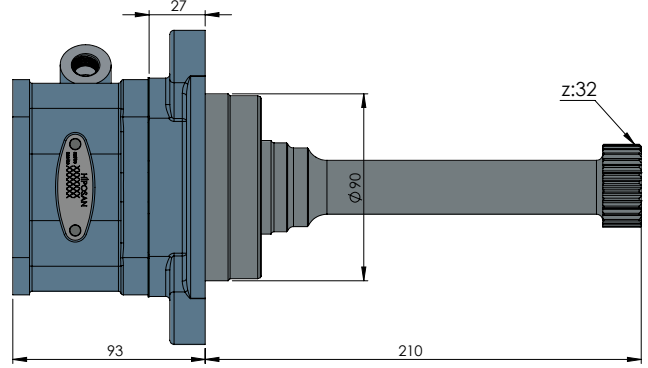

VOLVO AT-2412 SINGLE GEAR ISO

VOLVO AT-2412 TEK DİŞLİ ISO

CODE KOD	TYPE TİP (A)	MOUNTING TYPE BAĞLANTI TİPİ (B)	MOUNTING SIDE BAĞLANTI	TORQUE TORK (Kgm / Nm)	POWER GÜÇ (Hp / Kw)	SPEED DEVİR (RPM)	RATIO ORAN
51811312P0	PNEUMATIC PNÖMATİK	UNI ADAPTER ADAPTÖRLÜ UNI	REAR KUYRUK	25 Kgm 245 Nm	22,7 Hp 16,9 Kw	450 RPM	1:1
51811322P0		ISO					
51811332P0		FLANGE ADAPTÖRLÜ FLANŞLI					
51811342P0		SHAFT ADAPTÖRLÜ ŞAFTLI					
GEARBOX / ANA ŞANZİMANLAR				USED VEHICLES / KULLANILAN BAZI ARAÇLAR			
AT-2412C, AT-2412D, AT-2512C, AT-2612D, AT-2612E, AT-2812C, AT-2812D, ATO-2512C, ATO2612D, ATO-3112C, V-2412AT, V-2512AT, AT 2514, AT 2515, V-2812AT, VO-2512AT, VO-3112AT, VT-2512C, VT-2812C, VTO-2512C, VTO-3112C, DT-2412 C, VOLVO V0 3112 AT				VOLVO FH / FH 12 / FM / FM 12 / F 9 / FMX - RENAULT KERAX 440 / FM 13 / FH 13 RENAULT PREMIUM 430.19T / VOLVO B13R-D13C-FM 400 / FM 450RENAULT KERAX DXI / MAGNUM DXI / MIDLUM DXI / PREMIUM DXI 430.19			