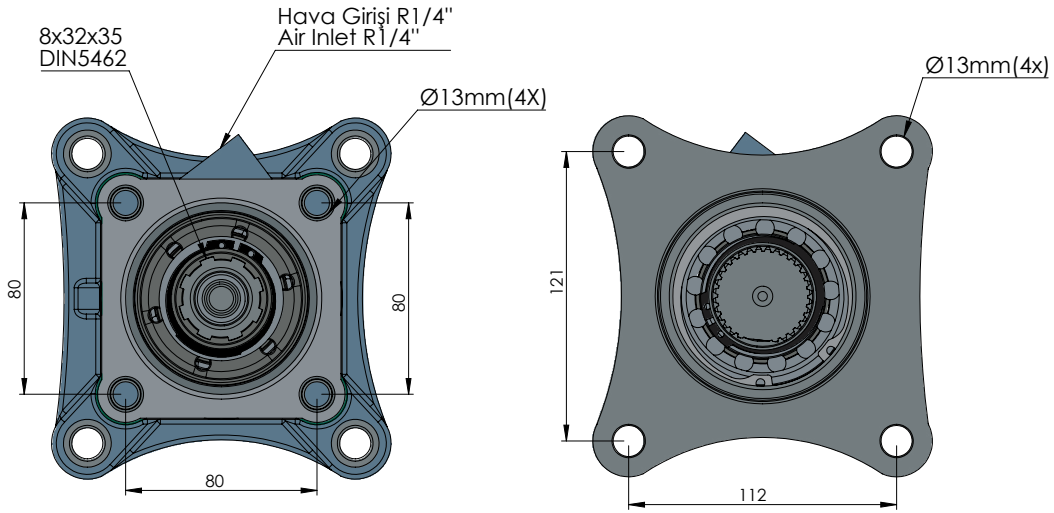

VOLVO AT-2412 SINGLE GEAR ISO

VOLVO AT-2412 TEK DİŞLİ ISO

CODE KOD	TYPE TİP (A)	MOUNTING TYPE BAĞLANTI TİPİ (B)	MOUNTING SIDE BAĞLANTI	TORQUE TORK (Kgm / Nm)	POWER GÜÇ (Hp / Kw)	SPEED DEVİR (RPM)	RATIO ORAN
51811312P0	PNEUMATIC PNÖMATİK	UNI ADAPTER ADAPTÖRLÜ UNI	REAR KUYRUK	25 Kgm 245 Nm	22,7 Hp 16,9 Kw	450 RPM	1:1
51811322P0		ISO					
51811332P0		FLANGE ADAPTÖRLÜ FLANŞLI					
51811342P0		SHAFT ADAPTÖRLÜ ŞAFTLI					
GEARBOX / ANA ŞANZİMANLAR				USED VEHICLES / KULLANILAN BAZI ARAÇLAR			
AT-2412C, AT-2412D, AT-2512C, AT-2612D, AT-2612E, AT-2812C, AT-2812D, ATO-2512C, ATO2612D, ATO-3112C, V-2412AT, V-2512AT, AT 2514, AT 2515, V-2812AT, VO-2512AT, VO-3112AT, VT-2512C, VT-2812C, VTO-2512C, VTO-3112C, DT-2412 C, VOLVO V0 3112 AT				VOLVO FH / FH 12 / FM / FM 12 / F 9 / FMX - RENAULT KERAX 440 / FM 13 / FH 13 RENAULT PREMIUM 430.19T / VOLVO B13R-D13C-FM 400 / FM 450RENAULT KERAX DXI / MAGNUM DXI / MIDLUM DXI / PREMIUM DXI 430.19			