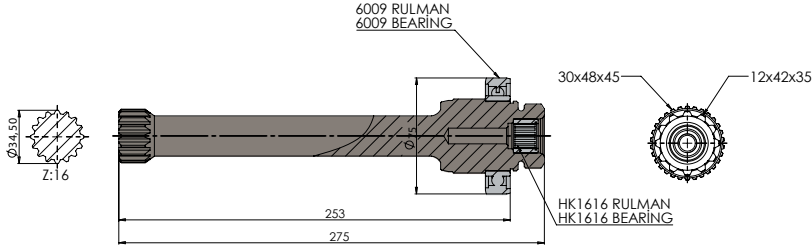

60121117

MERCEDES ACTROS 27,5cm

GEARBOX ANA ŞANZIMANLAR	USED VEHICLES KULLANILAN BAZI ARAÇLAR
MERCEDES ACTROS ŞANZIMAN	MERCEDES ACTROS ŞANZIMAN

CARDAN SHAFTS
KARDAN MİLLERİ

60121116

MERCEDES ACTROS 25,2cm

GEARBOX ANA ŞANZIMANLAR	USED VEHICLES KULLANILAN BAZI ARAÇLAR
MERCEDES ACTROS ŞANZIMAN	MERCEDES ACTROS ŞANZIMAN