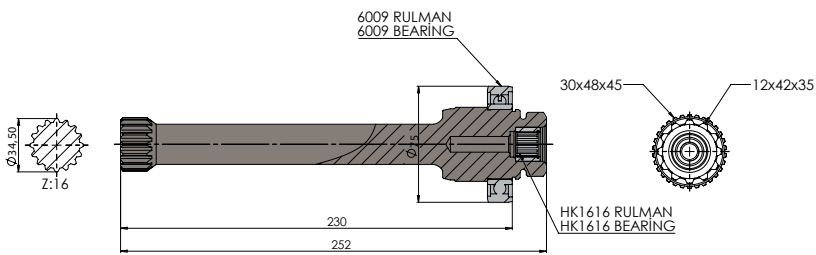

60121117

MERCEDES ACTROS 27,5cm

GEARBOX ANA ŞANZIMANLAR	USED VEHICLES KULLANILAN BAZI ARAÇLAR
MERCEDES ACTROS ŞANZIMAN	MERCEDES ACTROS ŞANZIMAN

CARDAN SHAFTS
KARDAN MİLLERİ

60121116

MERCEDES ACTROS 25,2cm

GEARBOX ANA ŞANZIMANLAR	USED VEHICLES KULLANILAN BAZI ARAÇLAR
MERCEDES ACTROS ŞANZIMAN	MERCEDES ACTROS ŞANZIMAN